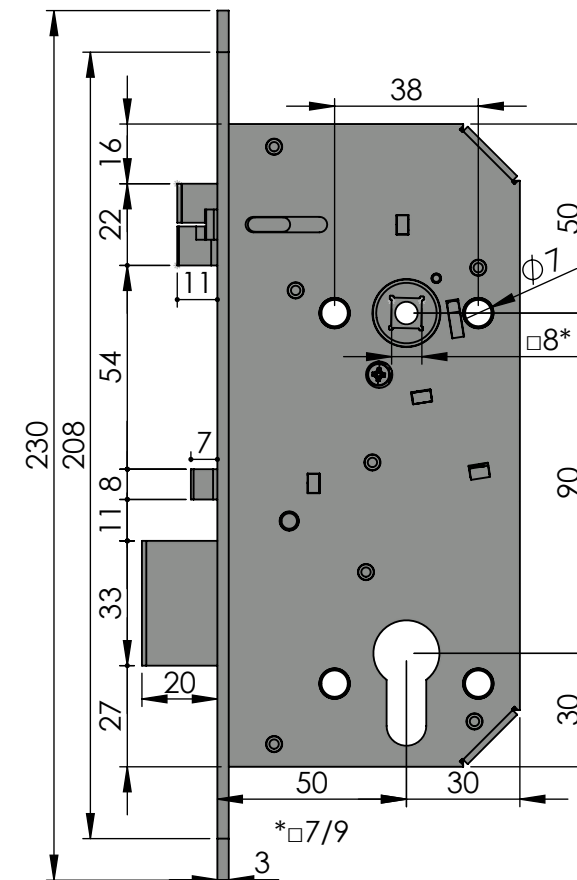

SAMAZAMYKACÍ ZÁMEK - SAM

SAM EL B 9050

Elektromechanický FAIL-SECURE
bez akustické signalizace
panikový

Obj. Kód: SAM EL B 9050

Technická data

Rozměry zámku (mm)	170 x 80 x 15 mm
Rozteč klika – čelo zámku	50 mm
Rozteč klika – vložka	90 mm
Čtyřhran	8 x 8 mm dělený čtyřhran
Rozměry čela zámku	230 x 22 x 3 mm, R11, nerez
Provedení zámku	levo / pravý
Paniková funkce	ANO

Elektromechanická data

- selenoid 10–24 V DC (pro 10 V)	
- s ochranou proti přepólování	
- bez akustické signalizace	
- FAIL-SECURE, otvíravý s napětím	
- dvoupinový konektor	

Certifikace

ČSN EN 1627:2012 Třída RC4	ČSN EN 179:2008 Třída 376B1322AB/D
ČSN EN 14846:2008 Třída 3S2A-L13	ČSN EN 1125:2008 Třída 376B1321AB