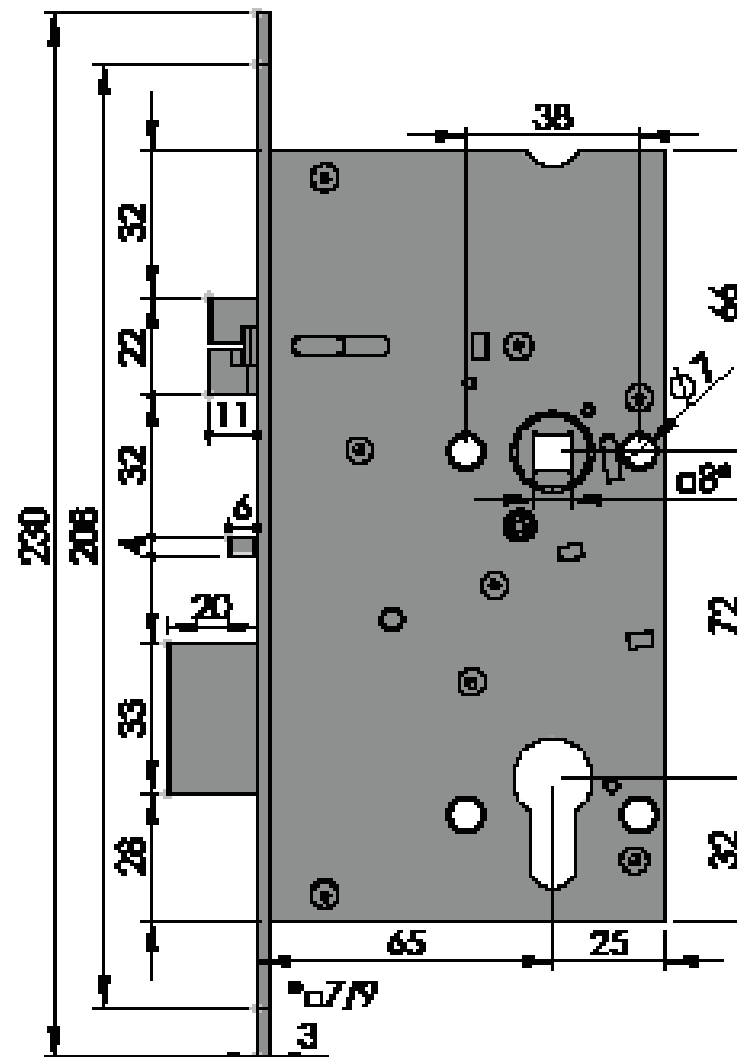

SAMAZAMYKACÍ ZÁMEK - SAM

SAM EL B 7265

Elektromechanický FAIL-SECURE
bez akustické signalizace
panikový

Obj. Kód: SAM EL B 7265

Technická data

Rozměry zámku (mm)	170 x 90 x 15 mm
Rozteč klika – čelo zámku	65 mm
Rozteč klika – vložka	72 mm
Čtyřhran	8 x 8 mm dělený čtyřhran
Rozměry čela zámku	230 x 22 x 3 mm, R11, nerez
Provedení zámku	levo / pravý
Paniková funkce	ANO

Elektromechanická data

- selenoid 10–24 V DC (pro 10 V)	
- s ochranou proti přepólování	
- bez akustické signalizace	
- FAIL-SECURE, otevíravý s napětím	
- dvoupinový konektor	

Certifikace

ČSN EN 1627:2012 Třída RC4	ČSN EN 179:2008 Třída 376B1322AB/D
ČSN EN 14846:2008 Třída 3S2A-L13	ČSN EN 1125:2008 Třída 376B1321AB