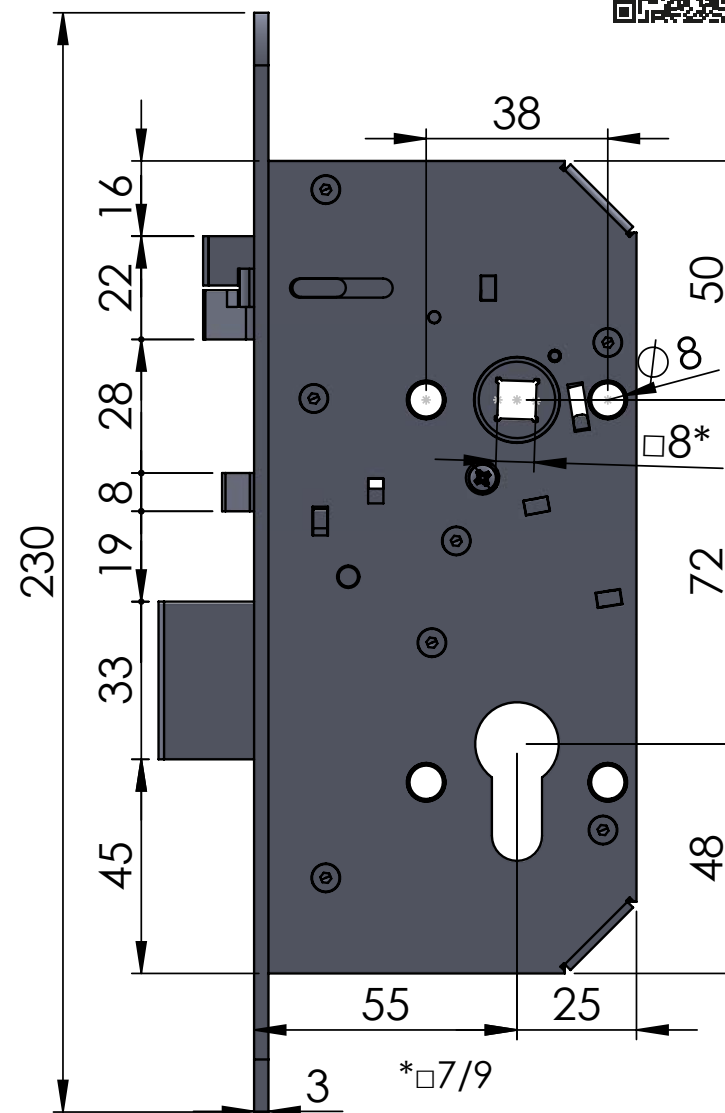

SAMOZAMYKACÍ ZÁMEK - SAM

SAM EL MI 7255

Elektromechanický FAIL-SECURE
s akustickou signalizací a mikrospínači
panikový

Obj. Kód: SAM EL MI 7255

Technická data

Rozměry zámku (mm)	170 x 80 x 15 mm
Rozteč kliky – čelo zámku	55 mm
Rozteč kliky – vložka	72 mm
Čtyřhran	8 x 8 mm dělený čtyřhran
Rozměry čela zámku	230 x 22 x 3 mm, R10, nerez
Provedení zámku	levo / pravý
Paniková funkce	ANO

Elektromechanická data

– selenoid 10–24 V DC (pro 10 V)	– 3x mikrospínač pro kontrolu stavů:
– s ochranou proti přepólování	– klika
– s akustickou signalizací	– spoušť
– FAIL-SECURE, otvíravý s napětím	– závora
– čtrnáctipinový konektor	

Certifikace

ČSN EN 1627:2012 Třída RC4	ČSN EN 179:2008 Třída 376B1322AB/D
ČSN EN 14846:2008 Třída 3S2A-L13	ČSN EN 1125:2008 Třída 376B1321AB

ERBI systems s.r.o.

Šestajovická 488/20, 198 00 Praha 9

tel: +420 281 864 582, e-mail: obchod@erbi.cz

www.erbi.cz