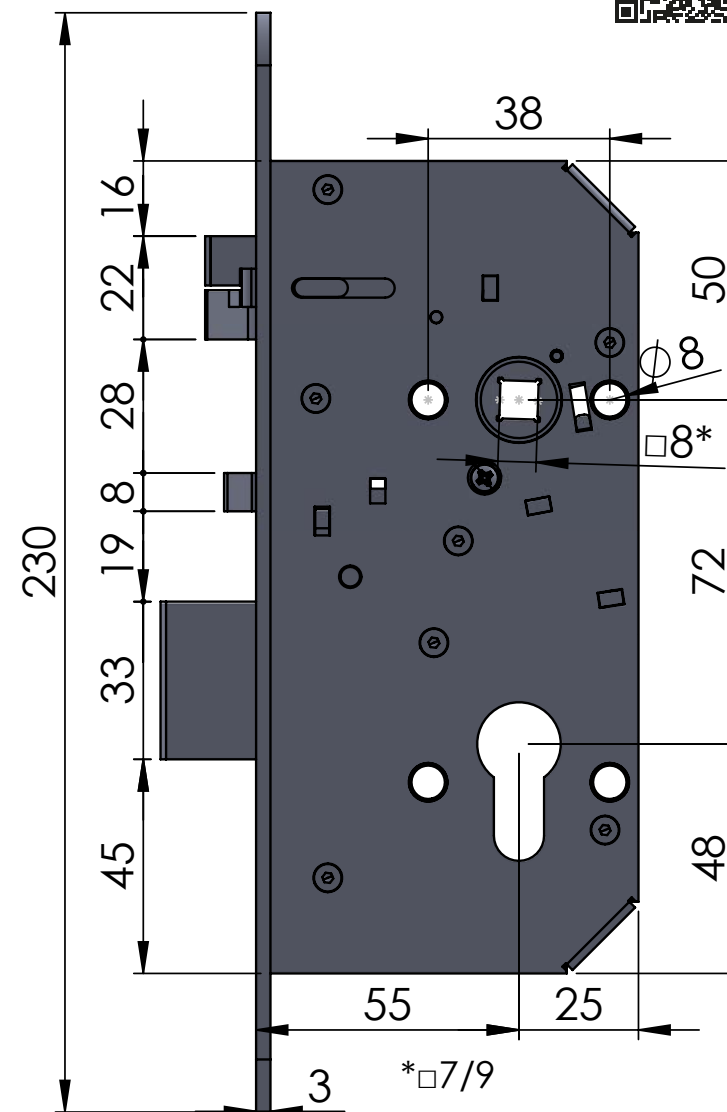

SAMAZAMYKACÍ ZÁMEK - SAM

SAM EL P 7255

Elektromechanický FAIL-SECURE
s akustickou signalizací
bez paniky

Obj. Kód: SAM EL P 7255

Technická data

Rozměry zámku (mm)	170 x 80 x 15 mm
Rozteč klika – čelo zámku	55 mm
Rozteč klika – vložka	72 mm
Čtýřhran	8 x 8 mm průchozí čtýřhran
Rozměry čela zámku	230 x 22 x 3 mm, R10, nerez
Provedení zámku	levo / pravý
Paniková funkce	NE OBĚ KLIKY JSOU ELEKTRICKÉ

Elektromechanická data

- selenoid 10–24 V DC (pro 10 V)	
- s ochranou proti přepólování	
- s akustickou signalizací	
- FAIL-SECURE, otevíravý s napětím	
- dvoupinový konektor	

Certifikace

ČSN EN 1627:2012 Třída RC4	
ČSN EN 14846:2008 Třída 3S2A-L13	

ERBI systems s.r.o.

Šestajovická 488/20, 198 00 Praha 9

tel: +420 281 864 582, e-mail: obchod@erbi.cz

www.erbi.cz