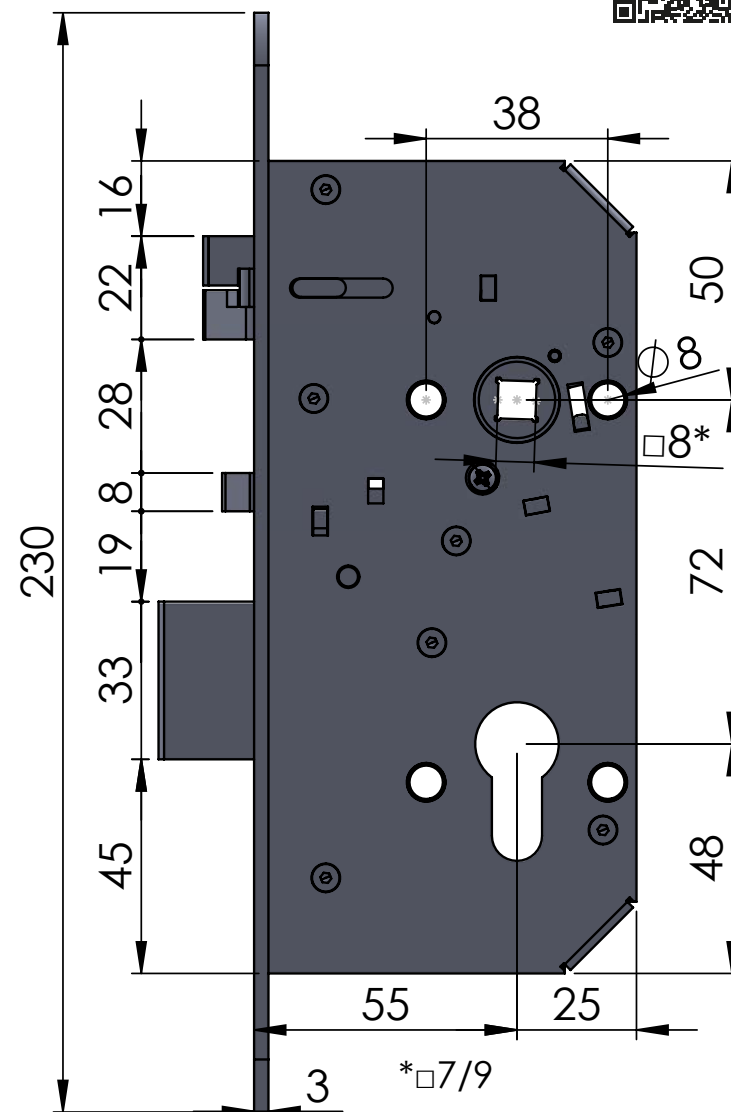

SAMOZAMYKACÍ ZÁMEK - SAM

SAM REV 7255

Elektromechanický FAIL-SAFE
bez akustické signalizace
panikový

Obj. Kód: SAM REV 7255

Technická data

Rozměry zámku (mm)	170 x 80 x 15 mm
Rozteč klika – čelo zámku	55 mm
Rozteč klika – vložka	72 mm
Čtyřhran	8 x 8 mm dělený čtyřhran
Rozměry čela zámku	230 x 22 x 3 mm, R10, nerez
Provedení zámku	levo / pravý
Paniková funkce	ANO

Elektromechanická data

- selenoid 10–24 V DC (pro 10 V)	
- s ochranou proti přepólování	
- bez akustické signalizace	
- FAIL-SAFE, otvíravý bez napětí	
- dvoupinový konektor	

Certifikace

ČSN EN 1627:2012 Třída RC4	ČSN EN 179:2008 Třída 376B1322AB/D
ČSN EN 14846:2008 Třída 3S2A-L13	ČSN EN 1125:2008 Třída 376B1321AB

ERBI systems s.r.o.
Šestajovická 488/20, 198 00 Praha 9
tel: +420 281 864 582, e-mail: obchod@erbi.cz
www.erbi.cz