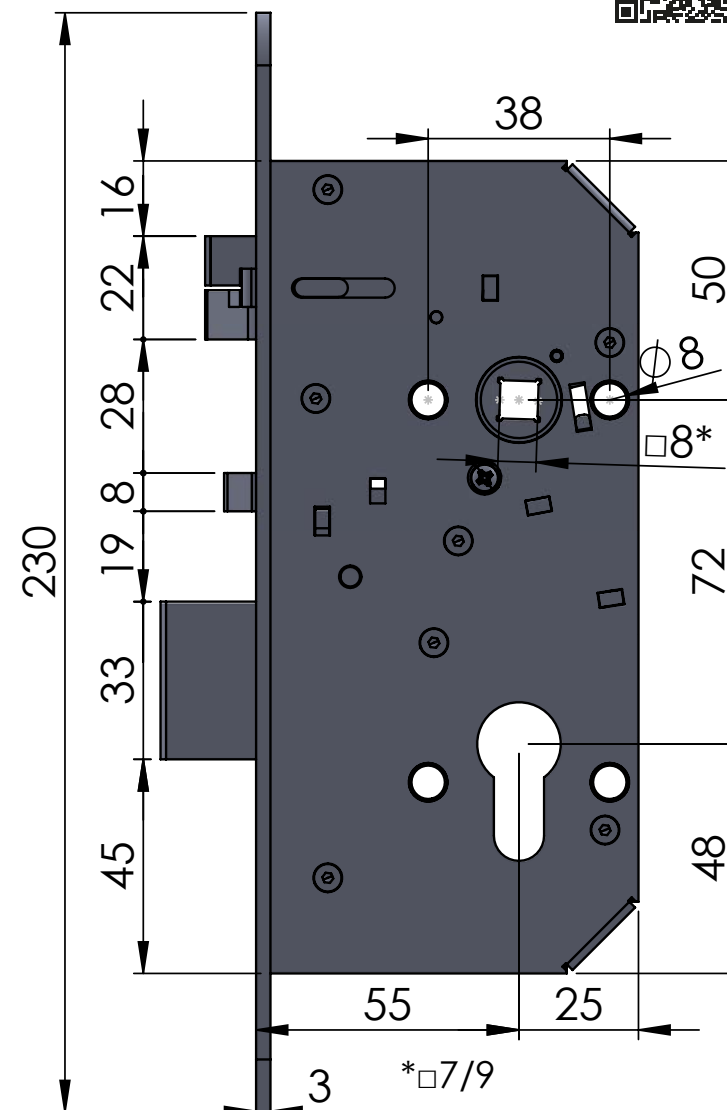

SAMAZAMYKACÍ ZÁMEK - SAM

SAM REV MI 7255

Elektromechanický FAIL-SAFE
bez akustické signalizace a s mikrospínači
panikový

Obj. Kód: SAM REV MI 7255

Technická data

Rozměry zámku (mm)	170 x 80 x 15 mm
Rozteč kliky – čelo zámku	55 mm
Rozteč kliky – vložka	72 mm
Čtyřhran	8 x 8 mm dělený čtyřhran
Rozměry čela zámku	230 x 22 x 3 mm, R10, nerez
Provedení zámku	levo / pravý
Paniková funkce	ANO

Elektromechanická data

– selenoid 10–24 V DC (pro 10 V)	– 3x mikrospínač pro kontrolu stavů:
– s ochranou proti přepólování	– klika
– bez akustické signalizace	– spoušť
– FAIL-SAFE, otvíravý bez napětí	– závora
– čtrnáctipinový konektor	

Certifikace

ČSN EN 1627:2012 Třída RC4	ČSN EN 179:2008 Třída 376B1322AB/D
ČSN EN 14846:2008 Třída 3S2A-L13	ČSN EN 1125:2008 Třída 376B1321AB

ERBI systems s.r.o.
Šestajovická 488/20, 198 00 Praha 9
tel: +420 281 864 582, e-mail: obchod@erbi.cz
www.erbi.cz