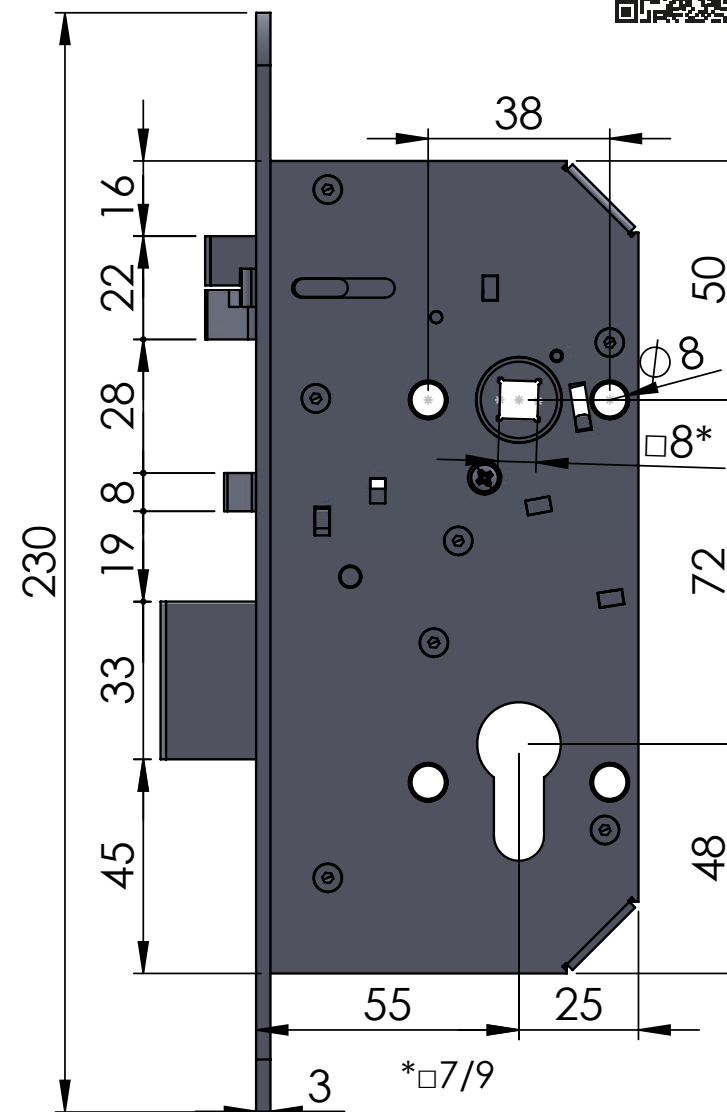

SAMAZAMYKACÍ ZÁMEK - SAM

SAM EL MI B P 7255

Elektromechanický FAIL-SECURE
bez akustické signalizace a s mikrospínači
bez paniky

Obj. Kód: SAM EL MI B P 7255

Technická data

Rozměry zámku (mm)	170 x 80 x 15 mm
Rozteč kliky – čelo zámku	55 mm
Rozteč kliky – vložka	72 mm
Čtyřhran	8 x 8 mm průchozí čtyřhran
Rozměry čela zámku	230 x 22x 3 mm, R10, nerez
Provedení zámku	levo / pravý
Paniková funkce	NE OBĚ KLIKY JSOU ELEKTRICKÉ

Elektromechanická data

- selenoid 10-24 V DC (pro 10 V)	- 3x mikrospínač pro kontrolu stavů:
- s ochranou proti přepólování	- klika
- bez akustické signalizace	- spoušť
- FAIL-SECURE, otvíravý s napětím	- závora
- čtrnáctipinový konektor	

Certifikace

ČSN EN 1627:2012	Třída RC4
ČSN EN 14846:2008	Třída 3S2A-L13

ERBI systems s.r.o.
Šestajovická 488/20, 198 00 Praha 9
tel: +420 281 864 582, e-mail: obchod@erbi.cz
www.erbi.cz