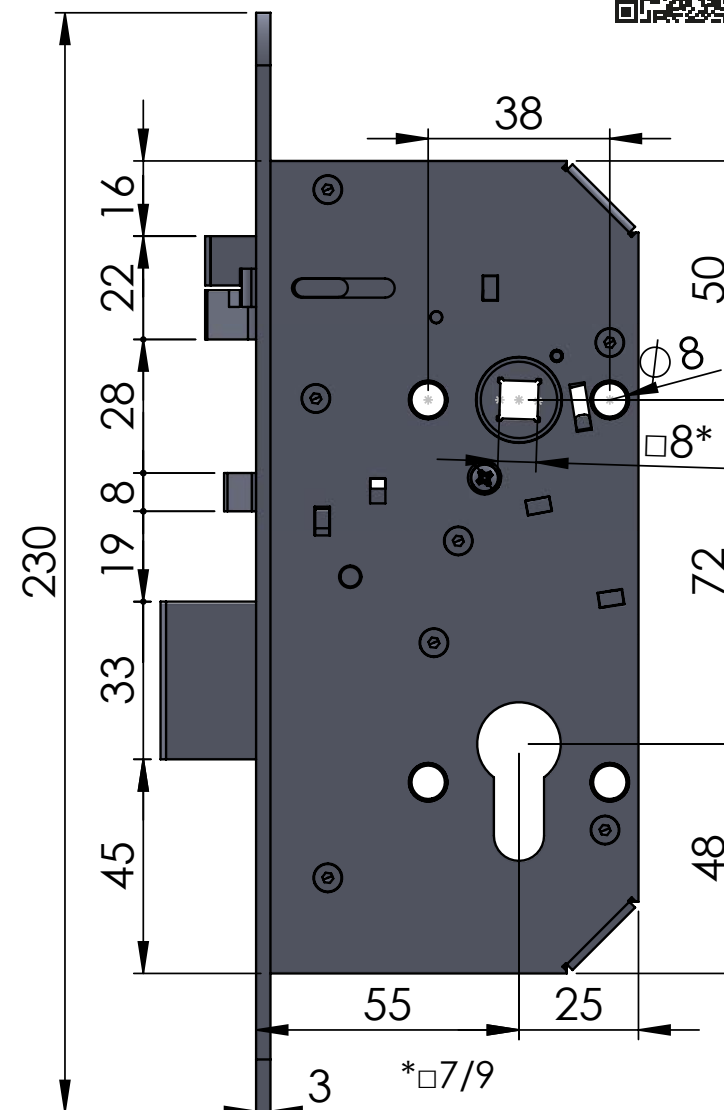

SAMAZAMYKACÍ ZÁMEK - SAM

SAM EL MI P 7255

Elektromechanický FAIL-SECURE
s akustickou signalizací a mikrospínači
bez paniky

Obj. Kód: SAM EL MI P 7255

Technická data

Rozměry zámku (mm)	170 x 80 x 15 mm
Rozteč kliky – čelo zámku	55 mm
Rozteč kliky – vložka	72 mm
Čtyřhran	8 x 8 mm průchozí čtyřhran
Rozměry čela zámku	230 x 22 x 3 mm, R10, nerez
Provedení zámku	levo / pravý
Paniková funkce	NE OBĚ KLIKY JSOU ELEKTRICKÉ

Elektromechanická data

– selenoid 10–24 V DC (pro 10 V)	– 3x mikrospínač pro kontrolu stavů:
– s ochranou proti přepólování	– klika
– s akustickou signalizací	– spoušť
– FAIL-SECURE, otvíravý s napětím	– závora
– čtrnáctipinový konektor	

Certifikace

ČSN EN 1627:2012 Třída RC4	
ČSN EN 14846:2008 Třída 3S2A-L13	

ERBI systems s.r.o.
Šestajovická 488/20, 198 00 Praha 9
tel: +420 281 864 582, e-mail: obchod@erbi.cz
www.erbi.cz