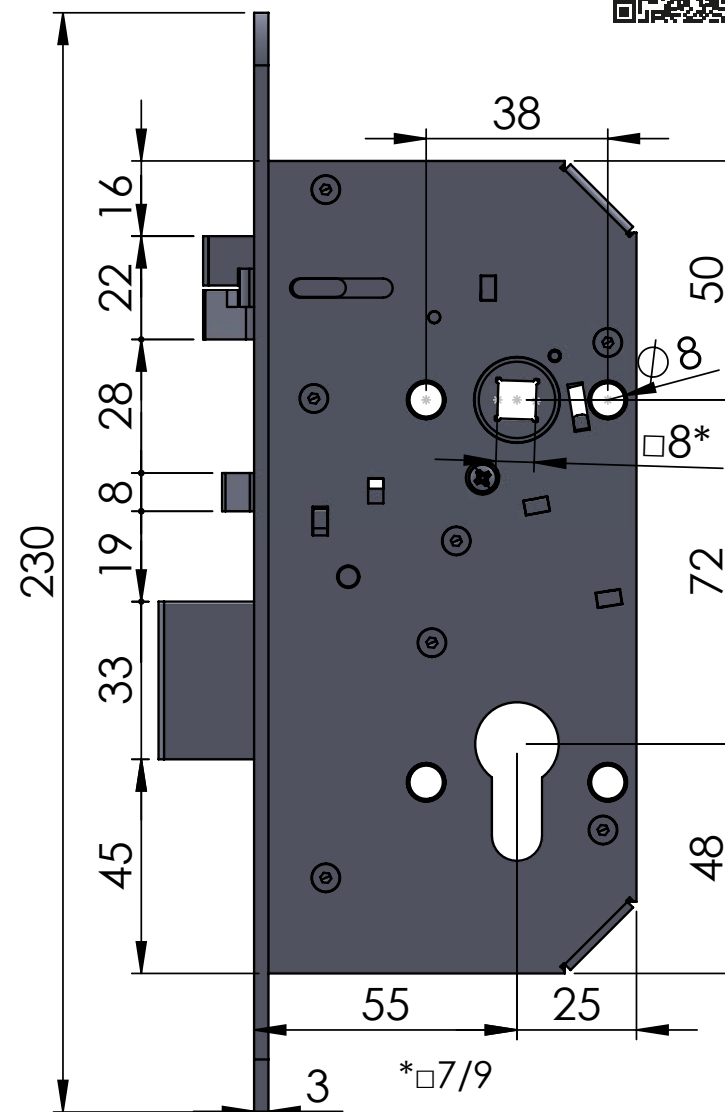

SAMAZAMYKACÍ ZÁMEK - SAM

SAM EL MI B 7255

Elektromechanický FAIL-SECURE
bez akustické signalizace a s mikrospínači
panikový

Obj. Kód: SAM EL MI B 7255

Technická data

Rozměry zámku (mm)	170 x 80 x 15 mm
Rozteč kliky – čelo zámku	55 mm
Rozteč kliky – vložka	72 mm
Čtyřhran	8 x 8 mm dělený čtyřhran
Rozměry čela zámku	230 x 22 x 3 mm, R10, nerez
Provedení zámku	levo / pravý
Paniková funkce	ANO

Elektromechanická data

- selenoid 10-24 V DC (pro 10 V)	- 3x mikrospínač pro kontrolu stavů:
- s ochranou proti přepólování	- klika
- bez akustické signalizace	- spoušť
- FAIL-SECURE, otvíravý s napětím	- závora
- čtrnáctipinový konektor	

Certifikace

ČSN EN 1627:2012 Třída RC4	ČSN EN 179:2008 Třída 376B1322AB/D
ČSN EN 14846:2008 Třída 3S2A-L13	ČSN EN 1125:2008 Třída 376B1321AB

ERBI systems s.r.o.
Šestajovická 488/20, 198 00 Praha 9
tel: +420 281 864 582, e-mail: obchod@erbi.cz
www.erbi.cz