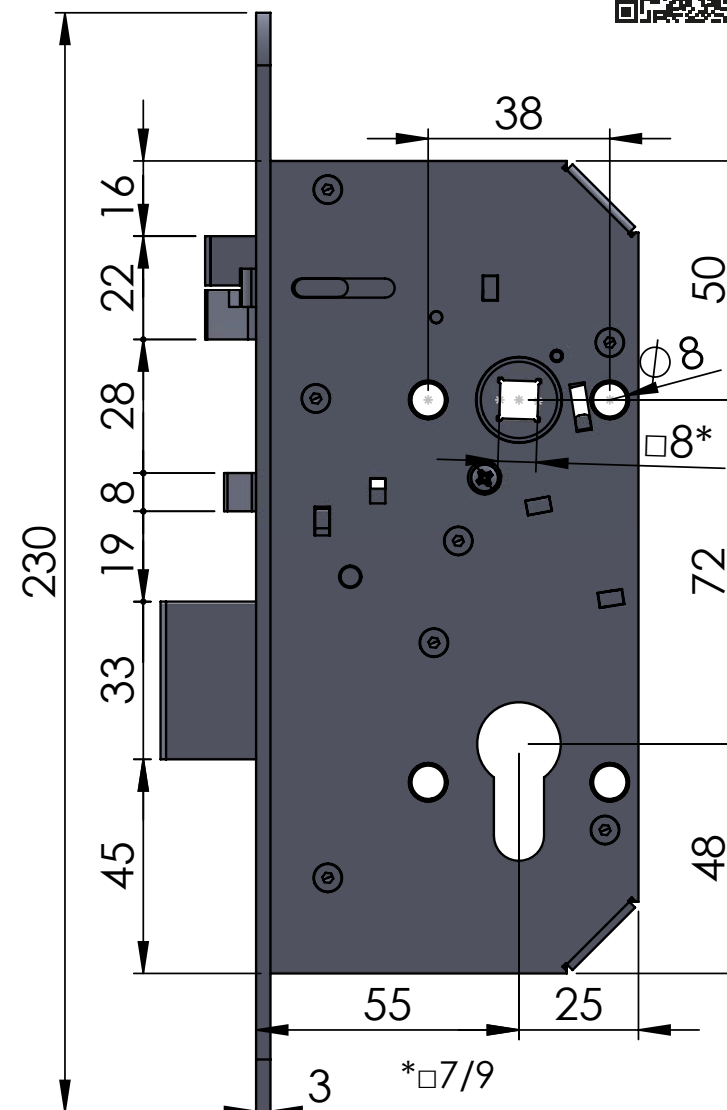

SAMAZAMYKACÍ ZÁMEK - SAM

SAM MB 7255

Mechanický
panikový

Obj. Kód: SAM MB 7255

Technická data

Rozměry zámku (mm)	170 x 80 x 15 mm
Rozteč kliky – čelo zámku	55 mm
Rozteč kliky – vložka	72 mm
Čtyřhran	8 x 8 mm dělený čtyřhran
Rozměry čela zámku	230 x 22 x 3 mm, R10, nerez
Provedení zámku	levo / pravý
Paniková funkce	ANO

Režim den / noc

- přepínání režimů páčkou na čele zámku	
- režim den, vnější kliky je aktivní	
- režim noc, vnější kliky je neaktivní	

Certifikace

ČSN EN 1627:2012 Třída RC4	ČSN EN 179:2008 Třída 376B1322AB/D
ČSN EN 1125:2008 Třída 376B1321AB	

ERBI systems s.r.o.
Šestajovická 488/20, 198 00 Praha 9
tel: +420 281 864 582, e-mail: obchod@erbi.cz
www.erbi.cz