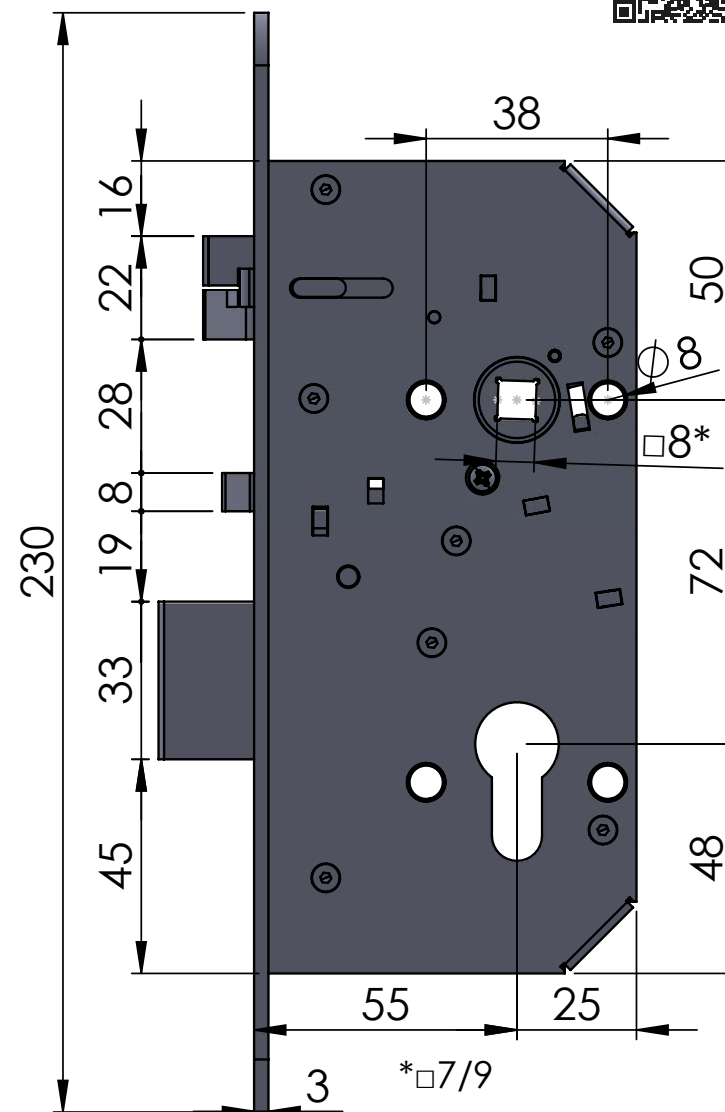

SAMAZAMYKACÍ ZÁMEK - SAM

SAM EL B 7255

Elektromechanický FAIL-SECURE
bez akustické signalizace
panikový

Obj. Kód: SAM EL B 7255

Technická data

Rozměry zámku (mm)	170 x 80 x 15 mm
Rozteč kliky – čelo zámku	55 mm
Rozteč kliky – vložka	72 mm
Čtyřhran	8 x 8 mm dělený čtyřhran
Rozměry čela zámku	230 x 22 x 3 mm, R10, nerez
Provedení zámku	levo / pravý
Paniková funkce	ANO

Elektromechanická data

- selenoid 10–24 V DC (pro 10 V)	
- s ochranou proti přepólování	
- bez akustické signalizace	
- FAIL-SECURE, otevíravý s napětím	
- dvoupinový konektor	

Certifikace

ČSN EN 1627:2012 Třída RC4	ČSN EN 179:2008 Třída 376B1322AB/D
ČSN EN 14846:2008 Třída 3S2A-L13	ČSN EN 1125:2008 Třída 376B1321AB

ERBI systems s.r.o.

Šestajovická 488/20, 198 00 Praha 9

tel: +420 281 864 582, e-mail: obchod@erbi.cz

www.erbi.cz