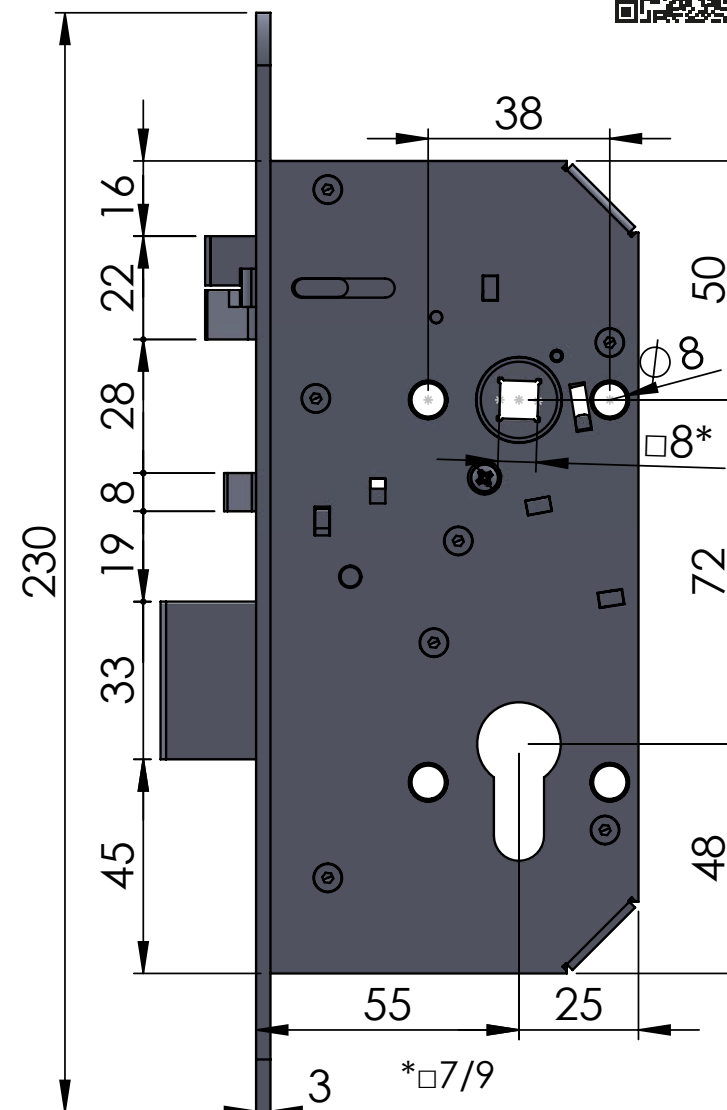

SAMOZAMYKACÍ ZÁMEK - SAM

SAM EL B P 7255

Elektromechanický FAIL-SECURE
bez akustické signalizace
bez paniky

Obj. Kód: SAM EL B P 7255

Technická data

Rozměry zámku (mm)	170 x 80 x 15 mm
Rozteč klika – čelo zámku	55 mm
Rozteč klika – vložka	72 mm
Čtyřhran	8 x 8 mm průchozí čtyřhran
Rozměry čela zámku	230 x 22 x 3 mm, R10, nerez
Provedení zámku	levo / pravý
Paniková funkce	NE OBĚ KLIKY JSOU ELEKTRICKÉ

Elektromechanická data

- selenoid 10–24 V DC (pro 10 V)	
- s ochranou proti přepólování	
- bez akustické signalizace	
- FAIL-SECURE, otvíravý s napětím	
- dvoupinový konektor	

Certifikace

ČSN EN 1627:2012	Třída RC4	
ČSN EN 14846:2008	Třída 3S2A-L13	

ERBI systems s.r.o.
Šestajovická 488/20, 198 00 Praha 9
tel: +420 281 864 582, e-mail: obchod@erbi.cz
www.erbi.cz