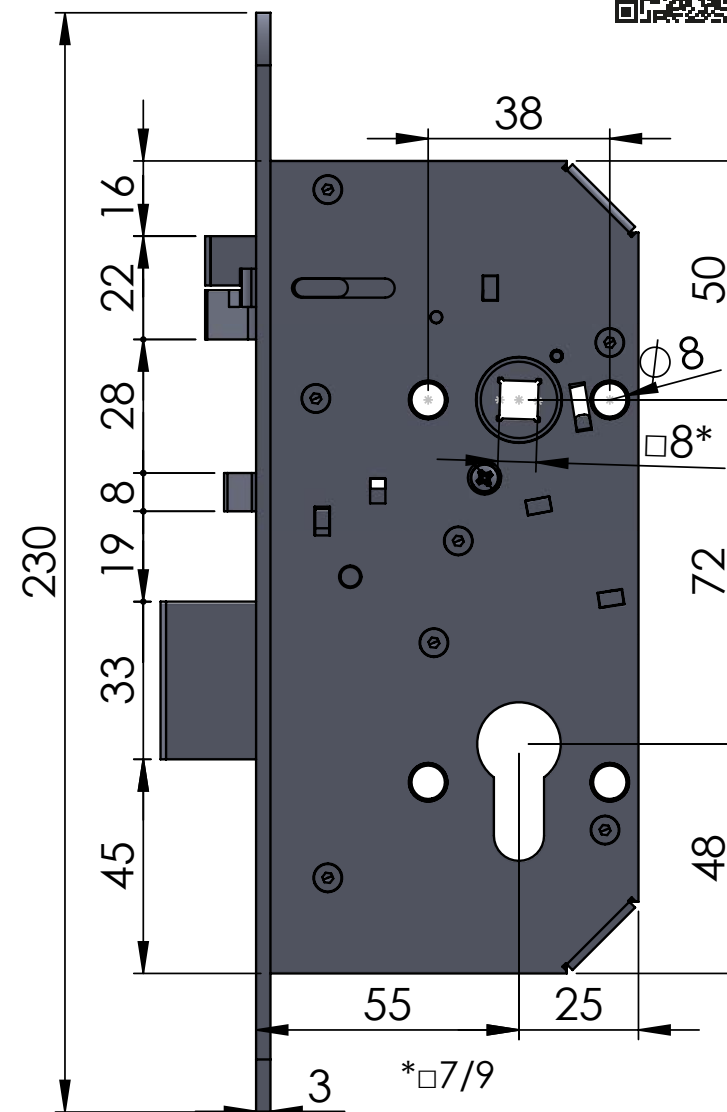

SAMOZAMYKACÍ ZÁMEK - SAM

SAM EL 7255

Elektromechanický FAIL-SECURE
s akustickou signalizací
panikový

Obj. Kód: SAM EL 7255

Technická data

Rozměry zámku (mm)	170 x 80 x 15 mm
Rozteč kliky – čelo zámku	55 mm
Rozteč kliky – vložka	72 mm
Čtyřhran	8 x 8 mm dělený čtyřhran
Rozměry čela zámku	230 x 22 x 3 mm, R10, nerez
Provedení zámku	levo / pravý
Paniková funkce	ANO

Elektromechanická data

- selenoid 10–24 V DC (pro 10 V)	
- s ochranou proti přepólování	
- s akustickou signalizací	
- FAIL-SECURE, otevíravý s napětím	
- dvoupinový konektor	

Certifikace

ČSN EN 1627:2012 Třída RC4	ČSN EN 179:2008 Třída 376B1322AB/D
ČSN EN 14846:2008 Třída 3S2A-L13	ČSN EN 1125:2008 Třída 376B1321AB

ERBI systems s.r.o.
Šestajovická 488/20, 198 00 Praha 9
tel: +420 281 864 582, e-mail: obchod@erbi.cz
www.erbi.cz