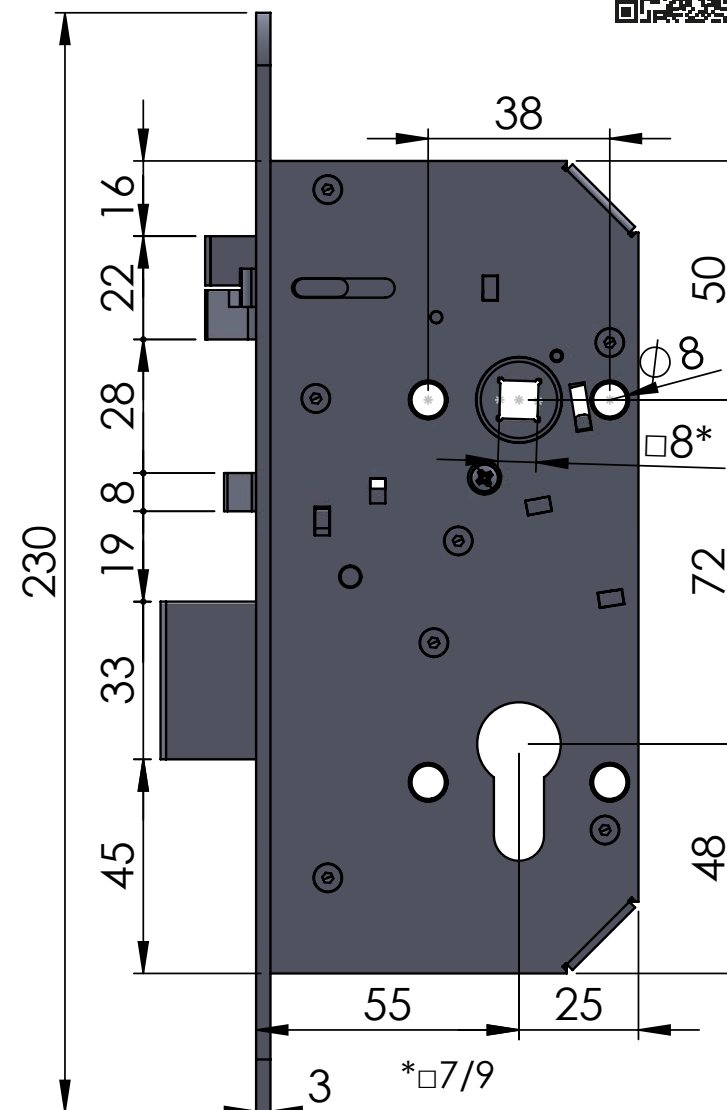

SAMOZAMYKACÍ ZÁMEK - SAM

SAM REV P 7255

Elektromechanický FAIL-SAFE
bez akustické signalizace
bez paniky

Obj. Kód: SAM REV P 7255

Technická data

Rozměry zámku (mm)	170 x 80 x 15 mm
Rozteč klika – čelo zámku	55 mm
Rozteč klika – vložka	72 mm
Čtyřhran	8 x 8 mm průchozí čtyřhran
Rozměry čela zámku	230 x 22 x 3 mm, R10, nerez
Provedení zámku	levo / pravý
Paniková funkce	NE OBJE KLIKY JSOU ELEKTRICKÉ

Elektromechanická data

- selenoid 10–24 V DC (pro 10 V)	
- s ochranou proti přepólování	
- bez akustické signalizace	
- FAIL-SAFE, otvíravý bez napětí	
- dvoupinový konektor	

Certifikace

ČSN EN 1627:2012 Třída RC4	
ČSN EN 14846:2008 Třída 3S2A-L13	

ERBI systems s.r.o.
Šestajovická 488/20, 198 00 Praha 9
tel: +420 281 864 582, e-mail: obchod@erbi.cz
www.erbi.cz