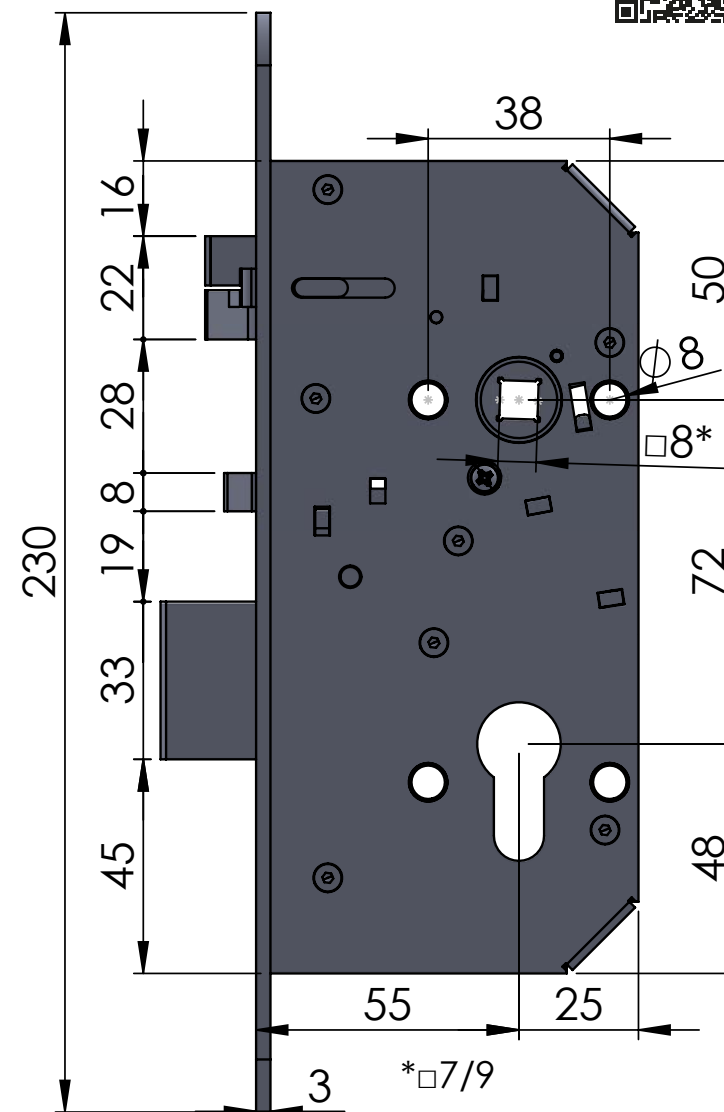

SAMOZAMYKACÍ ZÁMEK - SAM

SAM ME 7255

Mechanický
panikový

Obj. Kód: SAM ME 7255

Technická data

Rozměry zámku (mm)	170 x 80 x 15 mm
Rozteč kliky – čelo zámku	55 mm
Rozteč kliky – vložka	72 mm
Čtyřhran	8 x 8 mm průchozí čtyřhran
Rozměry čela zámku	230 x 22 x 3 mm, R10, nerez
Provedení zámku	levo / pravý
Paniková funkce	ANO

SAMAZAMYKACÍ ZÁMEK - SAM

SAM MB 7255

Mechanický
panikový

Obj. Kód: SAM MB 7255

Technická data

Rozměry zámku (mm)	170 x 80 x 15 mm
Rozteč kliky – čelo zámku	55 mm
Rozteč kliky – vložka	72 mm
Čtyřhran	8 x 8 mm dělený čtyřhran
Rozměry čela zámku	230 x 22 x 3 mm, R10, nerez
Provedení zámku	levo / pravý
Paniková funkce	ANO

Obj. Kód: SAM EL 7255

Technická data

Rozměry zámku (mm)	170 x 80 x 15 mm
Rozteč kliky – čelo zámku	55 mm
Rozteč kliky – vložka	72 mm
Čtyřhran	8 x 8 mm dělený čtyřhran
Rozměry čela zámku	230 x 22 x 3 mm, R10, nerez
Provedení zámku	levo / pravý
Paniková funkce	ANO

Obj. Kód: SAM EL B 7255

Technická data

Rozměry zámku (mm)	170 x 80 x 15 mm
Rozteč kliky – čelo zámku	55 mm
Rozteč kliky – vložka	72 mm
Čtyřhran	8 x 8 mm dělený čtyřhran
Rozměry čela zámku	230 x 22 x 3 mm, R10, nerez
Provedení zámku	levo / pravý
Paniková funkce	ANO