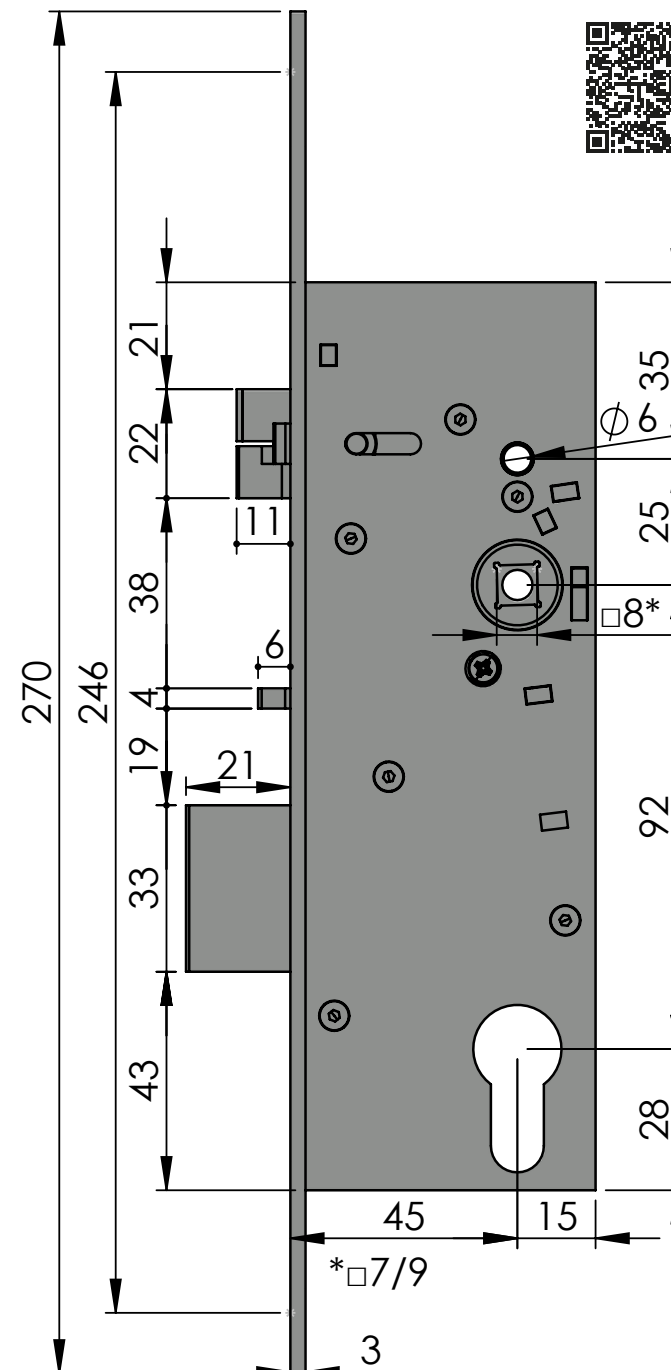

SAMOZAMYKACÍ ZÁMEK - SAM

SAM REV 9245

Elektromechanický FAIL-SAFE
bez akustické signalizace
panikový

Obj. Kód: SAM REV 9245

Technická data

Rozměry zámku (mm)	180 x 60 x 15 mm
Rozteč kliky – čelo zámku	45 mm
Rozteč kliky – vložka	92 mm
Čtyřhran	8 x 8 mm dělený čtyřhran
Rozměry čela zámku	270 x 22 x 3 mm, nerez
Provedení zámku	levo / pravý
Paniková funkce	ANO

Elektromechanická data

- selenoid 10–24 V DC (pro 10 V)	
- s ochranou proti přepólování	
- bez akustické signalizace	
- FAIL-SAFE, otvíravý bez napětí	
- dvoupinový konektor	

Certifikace

ČSN EN 1627:2012 Třída RC4	ČSN EN 179:2008 Třída 37601322AB/D
ČSN EN 14846:2008 Třída 3S2 A-L13	ČSN EN 1125:2008 Třída 37601321AB

ERBI systems s.r.o.
Šestajovická 488/20, 198 00 Praha 9
tel: +420 281 864 582, e-mail: obchod@erbi.cz
www.erbi.cz