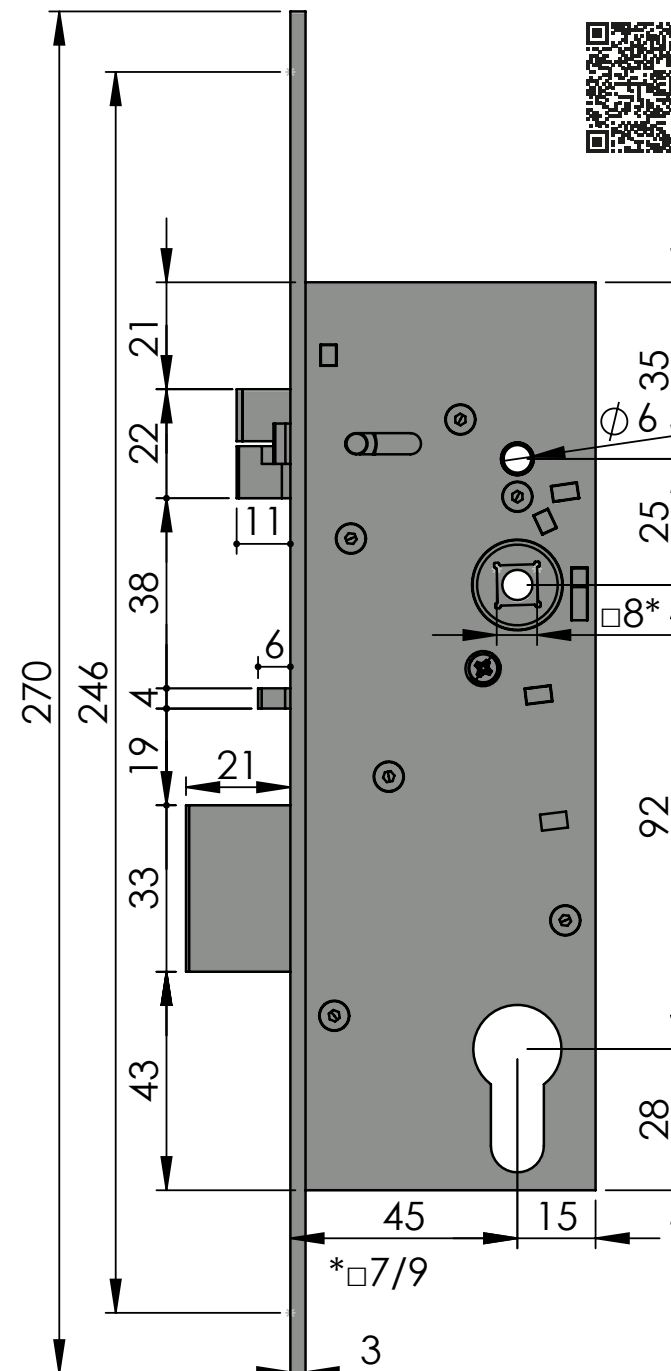

SAMAZAMYKACÍ ZÁMEK - SAM

SAM EL B P 9245

Elektromechanický FAIL-SECURE
bez akustické signalizace
bez paniky

Obj. Kód: SAM EL B P 9245

Technická data

Rozměry zámku (mm)	180 x 60 x 15 mm
Rozteč klika – čelo zámku	45 mm
Rozteč klika – vložka	92 mm
Čtyřhran	8 x 8 mm průchozí čtyřhran
Rozměry čela zámku	270 x 22 x 3 mm, nerez
Provedení zámku	levo / pravý
Paniková funkce	NE OBĚ KLIKY JSOU ELEKTRICKÉ

Elektromechanická data

- selenoid 10–24 V DC (pro 10 V)	
- s ochranou proti přepólování	
- bez akustické signalizace	
- FAIL-SECURE, otvíravý s napětím	
- dvoupinový konektor	

Certifikace

ČSN EN 1627:2012 Třída RC4	
ČSN EN 14846:2008 Třída 3S2A-L13	

ERBI systems s.r.o.
Šestajovická 488/20, 198 00 Praha 9
tel: +420 281 864 582, e-mail: obchod@erbi.cz
www.erbi.cz