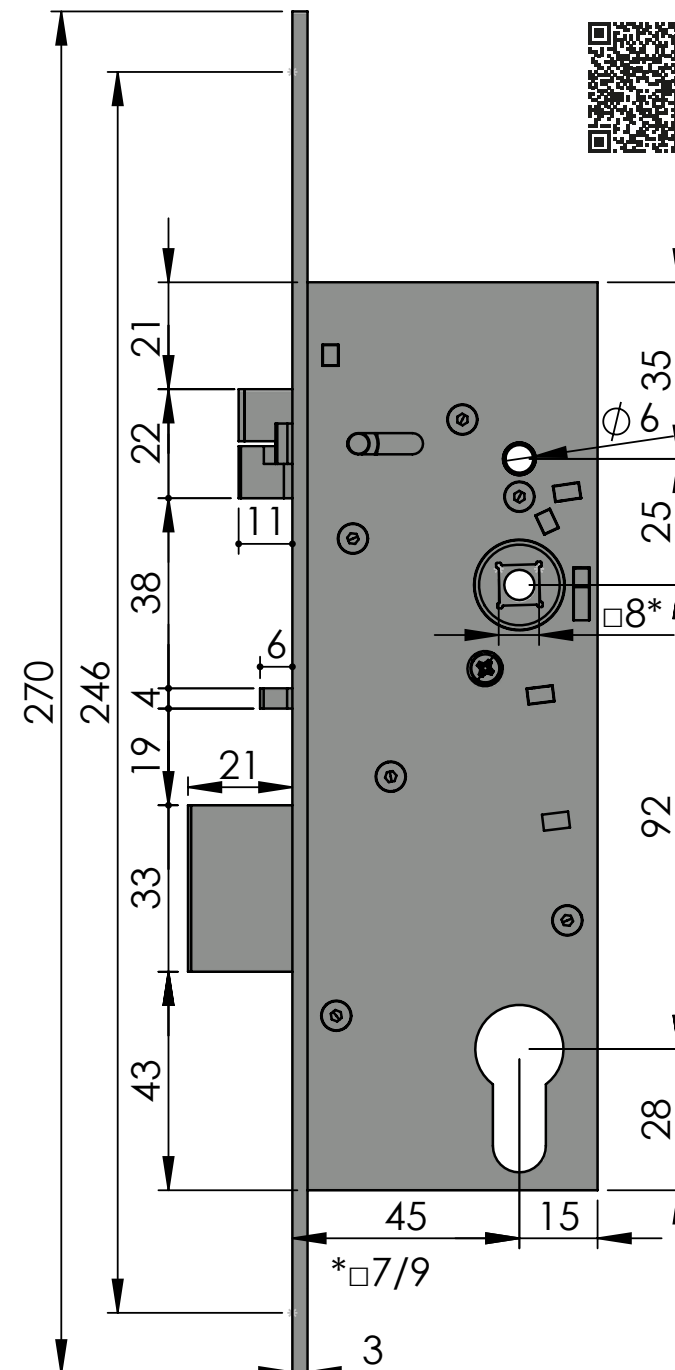

SAMOZAMYKACÍ ZÁMEK - SAM

SAM ME 9245

Mechanický
panikový

Obj. Kód: SAM ME 9245

Technická data

Rozměry zámku (mm)	180 x 60 x 15 mm
Rozteč kliky – čelo zámku	45 mm
Rozteč kliky – vložka	92 mm
Čtyřhran	8 x 8 mm průchozí čtyřhran
Rozměry čela zámku	270 x 22 x 3 mm, nerez
Provedení zámku	levo / pravý
Paniková funkce	ANO

SAMAZAMYKACÍ ZÁMEK - SAM

SAM MB 9245

Mechanický
panikový

Obj. Kód: SAM MB 9245

Technická data

Rozměry zámku (mm)	180 x 60 x 15 mm
Rozteč kliky – čelo zámku	45 mm
Rozteč kliky – vložka	92 mm
Čtyřhran	8 x 8 mm dělený čtyřhran
Rozměry čela zámku	270 x 22 x 3 mm, nerez
Provedení zámku	levo / pravý
Paniková funkce	ANO

Obj. Kód: SAM EL 9245

Technická data

Rozměry zámku (mm)	180 x 60 x 15 mm
Rozteč kliky – čelo zámku	45 mm
Rozteč kliky – vložka	92 mm
Čtyřhran	8 x 8 mm dělený čtyřhran
Rozměry čela zámku	270 x 22 x 3 mm, nerez
Provedení zámku	levo / pravý
Paniková funkce	ANO

Obj. Kód: SAM EL B 9245

Technická data

Rozměry zámku (mm)	180 x 60 x 15 mm
Rozteč kliky – čelo zámku	45 mm
Rozteč kliky – vložka	92 mm
Čtyřhran	8 x 8 mm dělený čtyřhran
Rozměry čela zámku	270 x 22 x 3 mm, nerez
Provedení zámku	levo / pravý
Paniková funkce	ANO