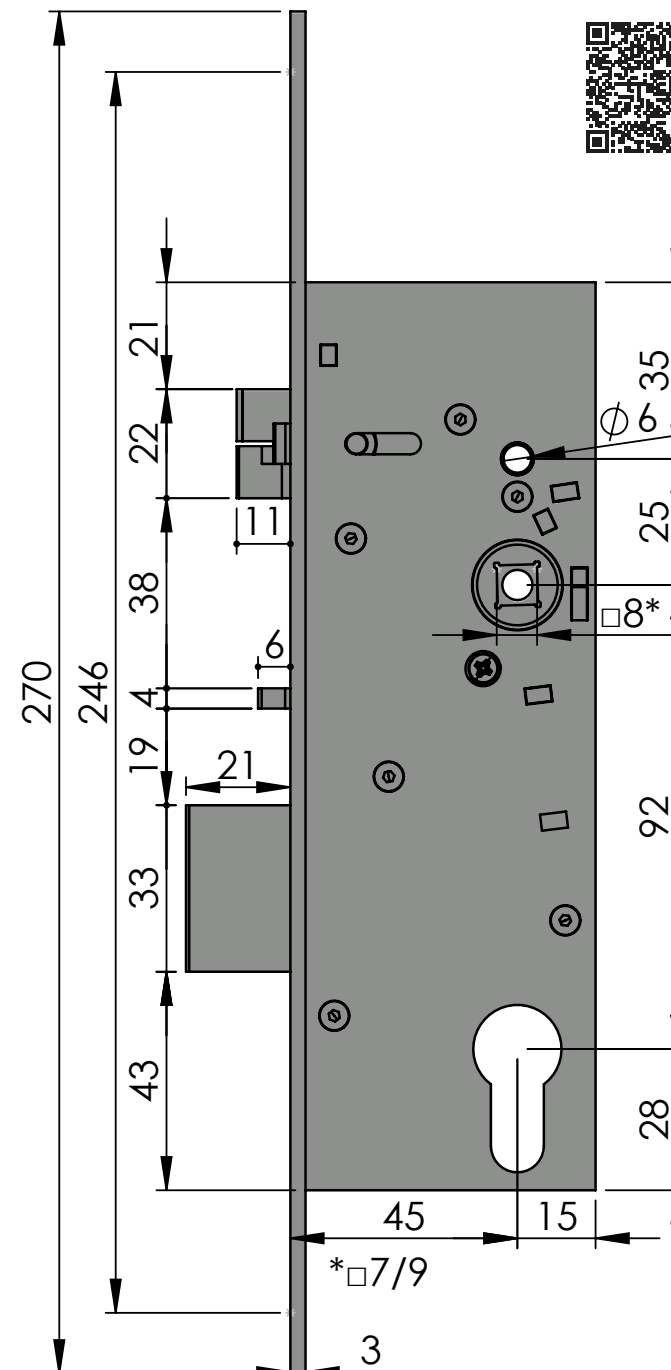

SAMAZAMYKACÍ ZÁMEK - SAM

SAM EL B 9245

Elektromechanický FAIL-SECURE
bez akustické signalizace
panikový

Obj. Kód: SAM EL B 9245

Technická data

Rozměry zámku (mm)	180 x 60 x 15 mm
Rozteč kliky – čelo zámku	45 mm
Rozteč kliky – vložka	92 mm
Čtyřhran	8 x 8 mm dělený čtyřhran
Rozměry čela zámku	270 x 22 x 3 mm, nerez
Provedení zámku	levo / pravý
Paniková funkce	ANO

Elektromechanická data

- selenoid 10–24 V DC (pro 10 V)	
- s ochranou proti přepólování	
- bez akustické signalizace	
- FAIL-SECURE, otevíravý s napětím	
- svoupinový konektor	

Certifikace

ČSN EN 1627:2012 Třída RC4	ČSN EN 179:2008 Třída 37601322AB/D
ČSN EN 14846:2008 Třída 3S2A-L13	ČSN EN 1125:2008 Třída 37601321AB

ERBI systems s.r.o.
Šestajovická 488/20, 198 00 Praha 9
tel: +420 281 864 582, e-mail: obchod@erbi.cz
www.erbi.cz