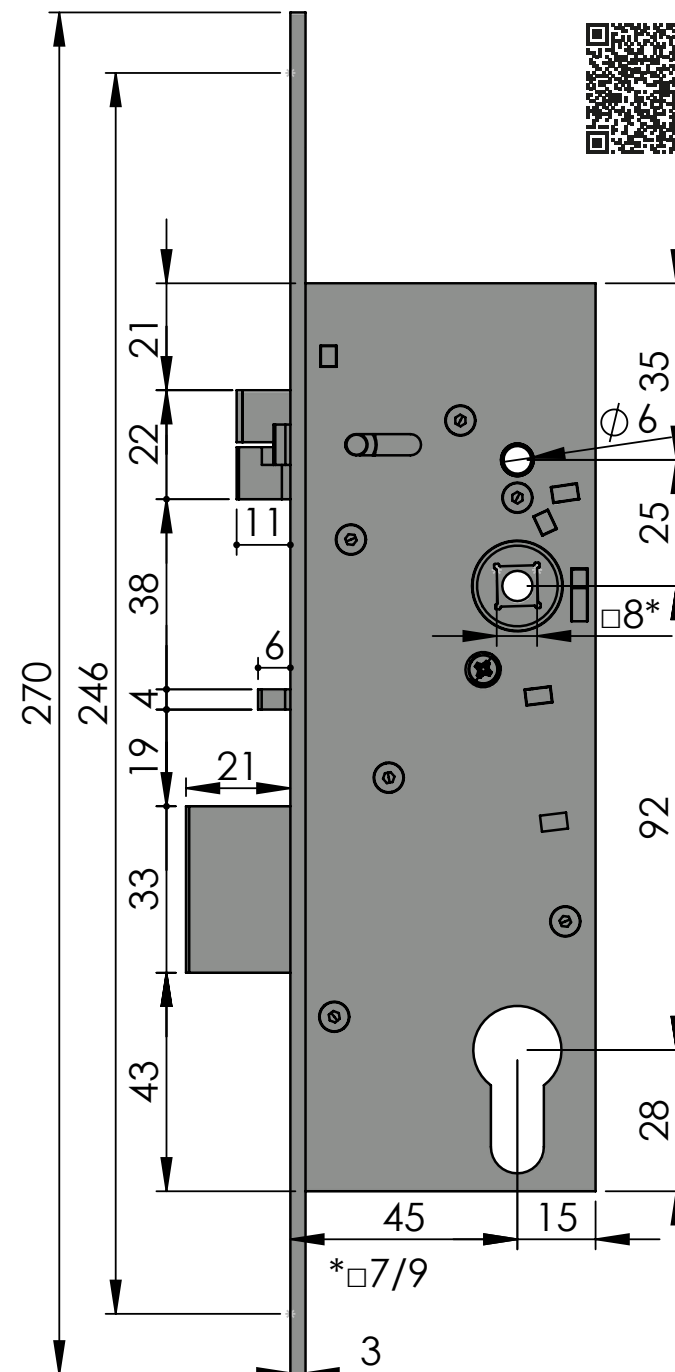

SAMAZAMYKACÍ ZÁMEK - SAM

SAM MB 9245

Mechanický
panikový

Obj. Kód: SAM MB 9245

Technická data

Rozměry zámku (mm)	180 x 60 x 15 mm
Rozteč kliky – čelo zámku	45 mm
Rozteč kliky – vložka	92 mm
Čtyřhran	8 x 8 mm dělený čtyřhran
Rozměry čela zámku	270 x 22 x 3 mm, nerez
Provedení zámku	levo / pravý
Paniková funkce	ANO

Režim den / noc

– přepínání režimů páčkou na čele zámku	
– režim den, vnější klika je aktivní	
– režim noc, vnější klika je neaktivní	

Certifikace

ČSN EN 1627:2012 Třída RC4	ČSN EN 179:2008 Třída 37601322AB/D
ČSN EN 1125:2008 Třída 37601321AB	

ERBI systems s.r.o.
Šestajovická 488/20, 198 00 Praha 9
tel: +420 281 864 582, e-mail: obchod@erbi.cz
www.erbi.cz