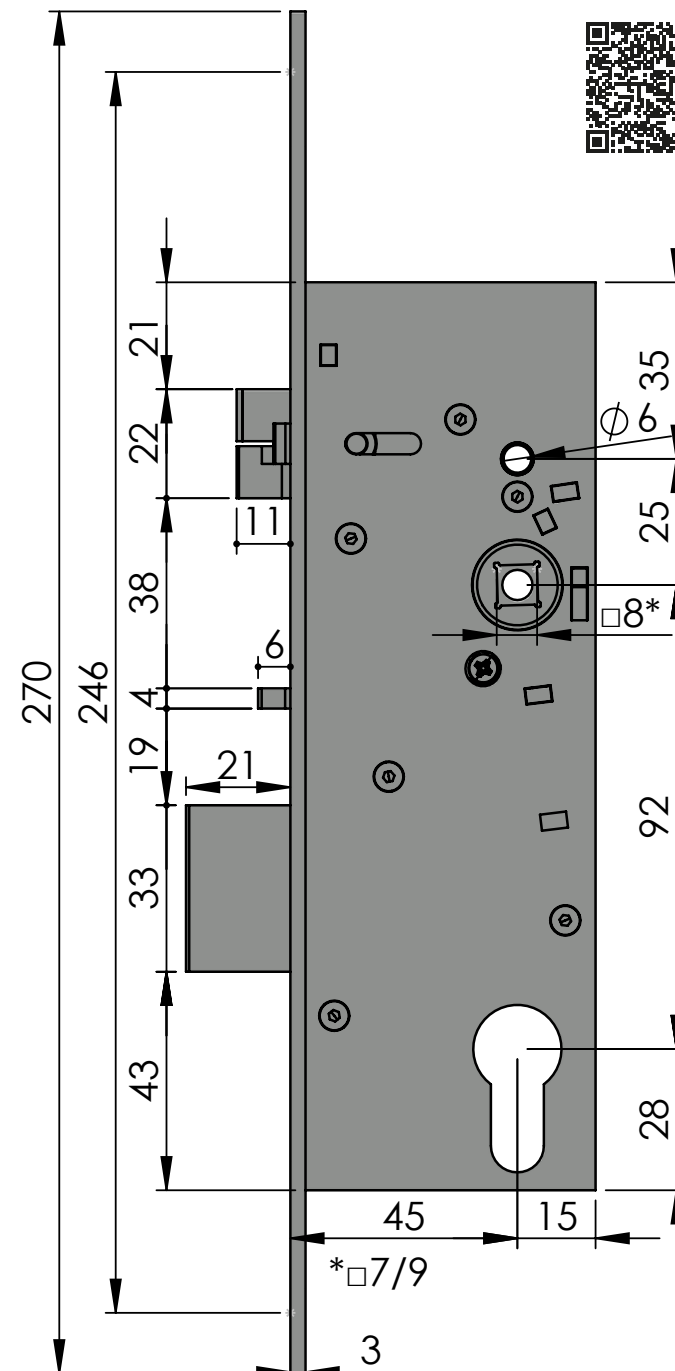

SAMAZAMYKACÍ ZÁMEK - SAM

SAM REV MI 9245

Elektromechanický FAIL-SAFE
bez akustické signalizace a s mikrosplínači
panikový

Obj. Kód: SAM REV MI 9245

Technická data

Rozměry zámku (mm)	180 x 60 x 15 mm
Rozteč kliky – čelo zámku	45 mm
Rozteč kliky – vložka	92 mm
Čtyřhran	8 x 8 mm dělený čtyřhran
Rozměry čela zámku	270 x 22 x 3 mm, nerez
Provedení zámku	levo / pravý
Paniková funkce	ANO

Elektromechanická data

– selenoid 10–24 V DC (pro 10 V)	– 3x mikrosplínač pro kontrolu stavů:
– s ochranou proti přepólování	– klika
– bez akustické signalizace	– spoušť
– FAIL-SAFE, otvíravý bez napětí	– závora
– čtrnáctipinový konektor	

Certifikace

ČSN EN 1627:2012 Třída RC4	ČSN EN 179:2008 Třída 37601322AB/D
ČSN EN 14846:2008 Třída 3S2A-L13	ČSN EN 1125:2008 Třída 37601321AB

ERBI systems s.r.o.
Šestajovická 488/20, 198 00 Praha 9
tel: +420 281 864 582, e-mail: obchod@erbi.cz
www.erbi.cz