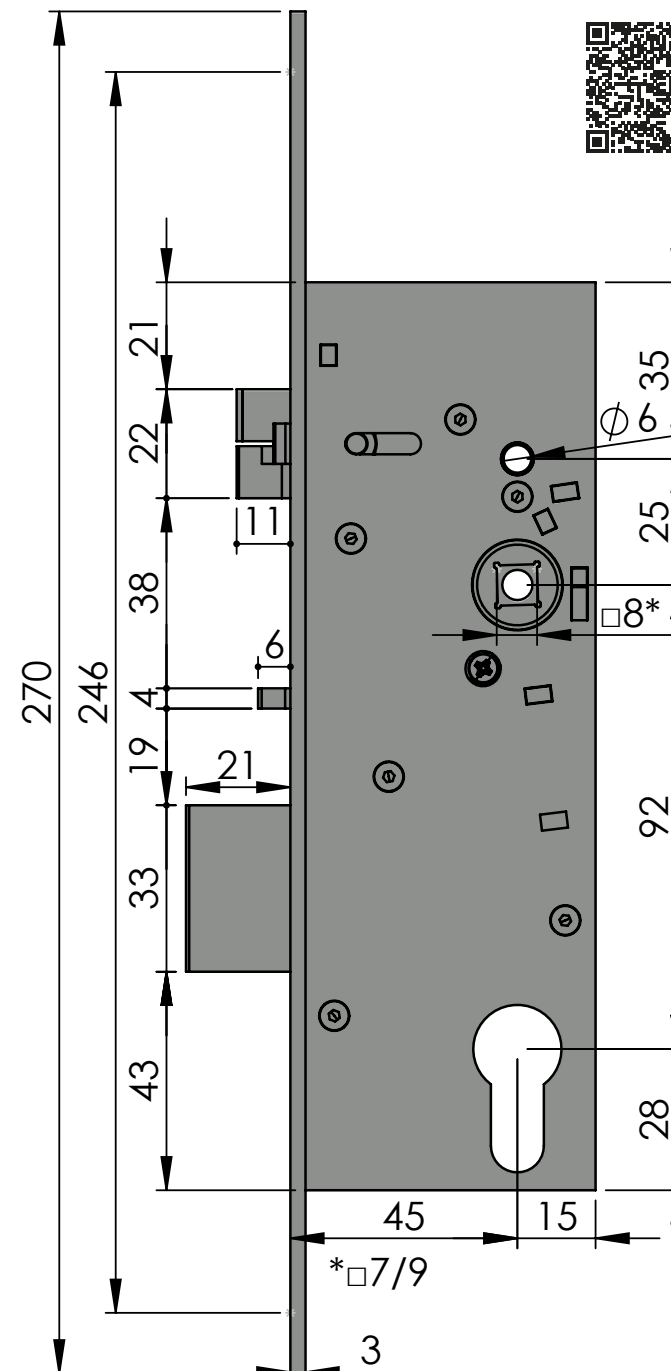

SAMOZAMYKACÍ ZÁMEK - SAM

SAM EL MI 9245

Elektromechanický FAIL-SECURE
s akustickou signalizací a mikropsínači
panikový

Obj. Kód: SAM EL MI 9245

Technická data

Rozměry zámku (mm)	180 x 60 x 15 mm
Rozteč kliky – čelo zámku	45 mm
Rozteč kliky – vložka	92 mm
Čtyřhran	8 x 8 mm dělený čtyřhran
Rozměry čela zámku	270 x 22 x 3 mm, nerez
Provedení zámku	levo / pravý
Paniková funkce	ANO

Elektromechanická data

- selenoid 10–24 V DC (pro 10 V)	- 3x mikropsínač pro kontrolu stavů:
- s ochranou proti přepólování	- klika
- s akustickou signalizací	- spoušť
- FAIL-SECURE, otvíravý s napětím	- závora
- čtrnáctipinový konektor	

Certifikace

ČSN EN 1627:2012 Třída RC4	ČSN EN 179:2008 Třída 37601322AB/D
ČSN EN 14846:2008 Třída 3S2A-L13	ČSN EN 1125:2008 Třída 37601321AB

ERBI systems s.r.o.
Šestajovická 488/20, 198 00 Praha 9
tel: +420 281 864 582, e-mail: obchod@erbi.cz
www.erbi.cz