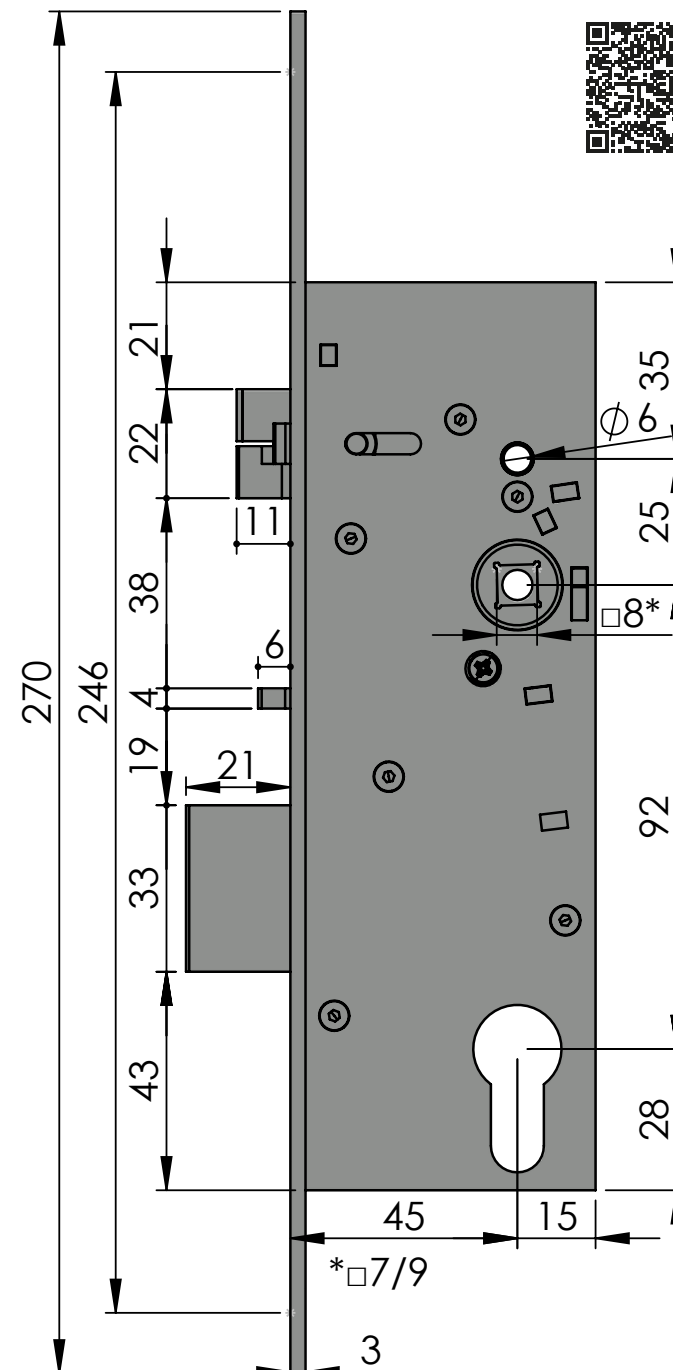

SAMOZAMYKACÍ ZÁMEK - SAM

SAM EL MI P 9245

Elektromechanický FAIL-SECURE
s akustickou signalizací a mikrospínači
bez paniky

Obj. Kód: SAM EL MI P 9245

Technická data

Rozměry zámku (mm)	180 x 60 x 15 mm
Rozteč kliky – čelo zámku	45 mm
Rozteč kliky – vložka	92 mm
Čtyřhran	8 x 8 mm průchozí čtyřhran
Rozměry čela zámku	270 x 22 x 3 mm, nerez
Provedení zámku	levo / pravý
Paniková funkce	NE OBĚ KLIKY JSOU ELEKTRICKÉ

Elektromechanická data

- selenoid 10–24 V DC (pro 10 V)	- 3x mikrospínač pro kontrolu stavů:
- s ochranou proti přepólování	- klika
- s akustickou signalizací	- spoušť
- FAIL-SECURE, otvíravý s napětím	- závora
- čtrnáctipinový konektor	

Certifikace

ČSN EN 1627:2012 Třída RC4	
ČSN EN 14846:2008 Třída 3S2A-L13	

ERBI systems s.r.o.
Šestajovická 488/20, 198 00 Praha 9
tel: +420 281 864 582, e-mail: obchod@erbi.cz
www.erbi.cz