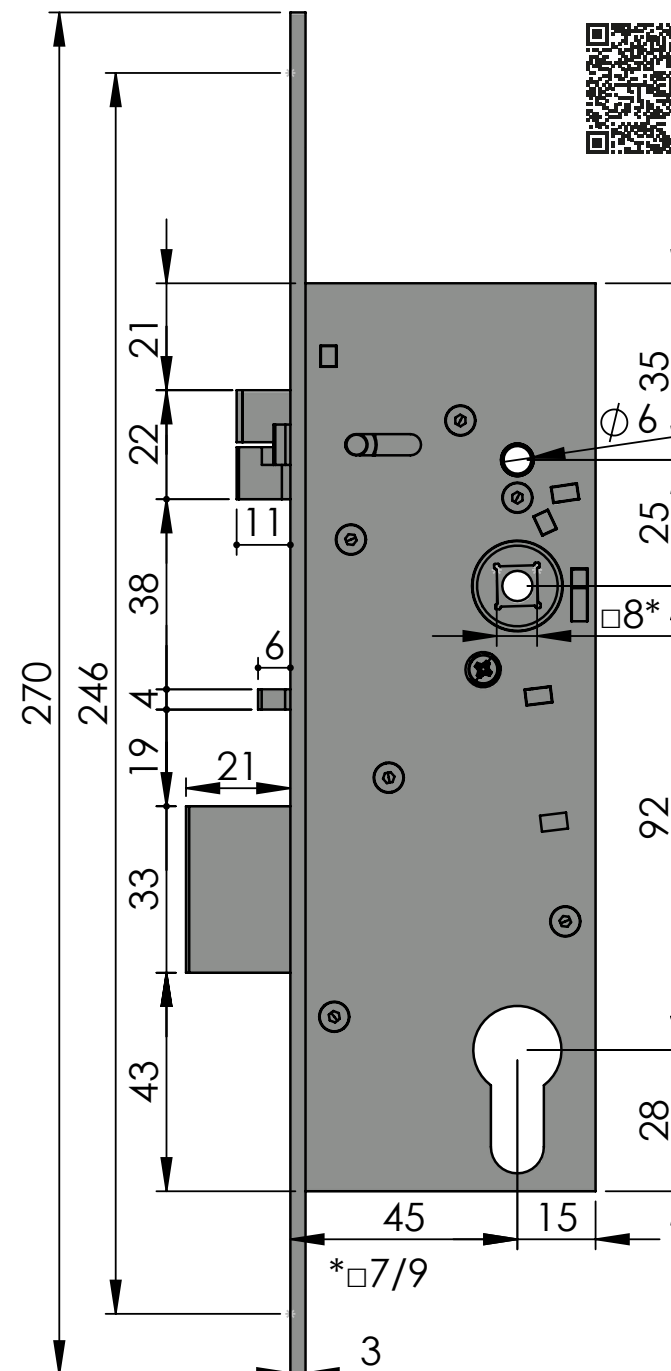

SAMOZAMYKACÍ ZÁMEK - SAM

SAM EL 9245

Elektromechanický FAIL-SECURE
s akustickou signalizací
panikový

Obj. Kód: SAM EL 9245

Technická data

Rozměry zámku (mm)	180 x 60 x 15 mm
Rozteč kliky – čelo zámku	45 mm
Rozteč kliky – vložka	92 mm
Čtyřhran	8 x 8 mm dělený čtyřhran
Rozměry čela zámku	270 x 22 x 3 mm, nerez
Provedení zámku	levo / pravý
Paniková funkce	ANO

Elektromechanická data

- selenoid 10–24 V DC (pro 10 V)	
- s ochranou proti přepólování	
- s akustickou signalizací	
- FAIL-SECURE, otevíravý s napětím	
- dvoupinový konektor	

Certifikace

ČSN EN 1627:2012 Třída RC4	ČSN EN 179:2008 Třída 37601322AB/D
ČSN EN 14846:2008 Třída 3S2A-L13	ČSN EN 1125:2008 Třída 37601321AB

ERBI systems s.r.o.
Šestajovická 488/20, 198 00 Praha 9
tel: +420 281 864 582, e-mail: obchod@erbi.cz
www.erbi.cz