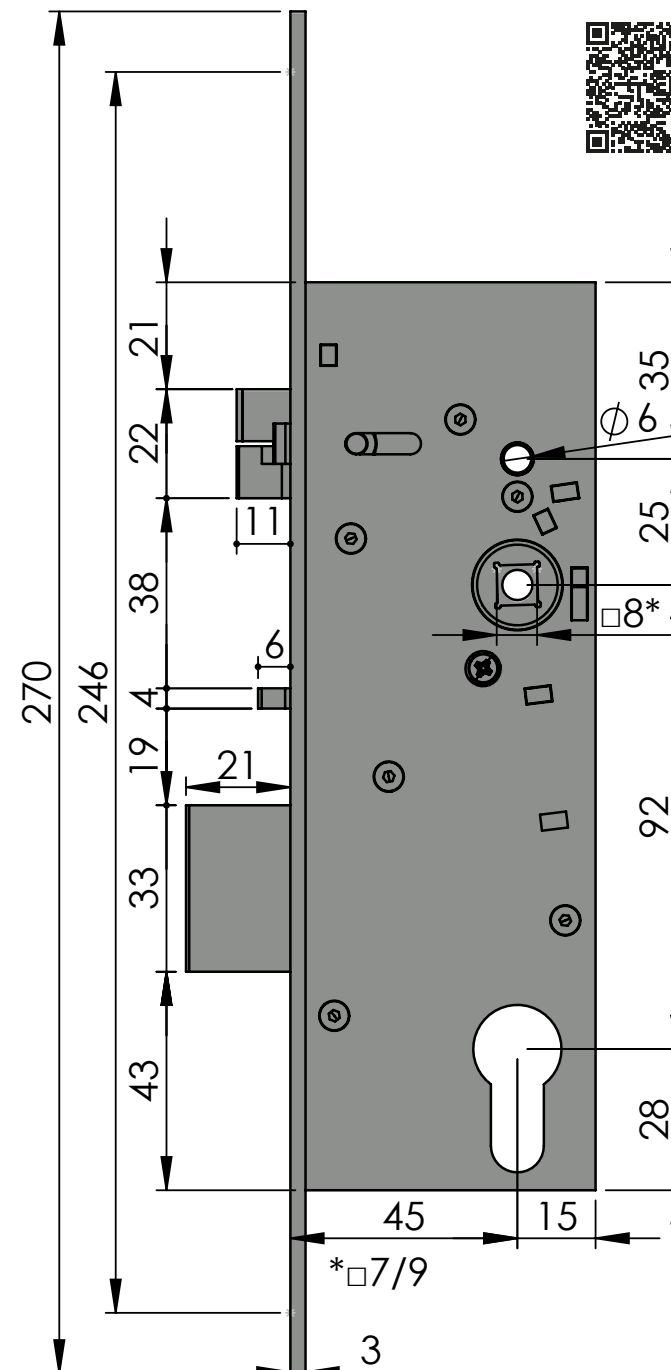

SAMOZAMYKACÍ ZÁMEK - SAM

SAM EL MI B P 9245

Elektromechanický FAIL-SECURE
bez akustické signalizace a s mikropsínači
bez paniky

Obj. Kód: SAM EL MI B P 9245

Technická data

Rozměry zámku (mm)	180 x 60 x 15 mm
Rozteč klika – čelo zámku	45 mm
Rozteč klika – vložka	92 mm
Čtyřhran	8 x 8 mm průchozí čtyřhran
Rozměry čela zámku	270 x 22 x 3 mm, nerez
Provedení zámku	levo / pravý
Paniková funkce	NE OBĚ KLIKY JSOU ELEKTRICKÉ

Elektromechanická data

- selenoid 10–24 V DC (pro 10 V)	- 3x mikropsínač pro kontrolu stavů:
- s ochranou proti přepólování	- klika
- bez akustické signalizace	- spoušť
- FAIL-SECURE, otvíravý s napětím	- závora
- čtrnáctipinový konektor	

Certifikace

ČSN EN 1627:2012 Třída RC4	
ČSN EN 14846:2008 Třída 3S2A-L13	

ERBI systems s.r.o.
Šestajovická 488/20, 198 00 Praha 9
tel: +420 281 864 582, e-mail: obchod@erbi.cz
www.erbi.cz