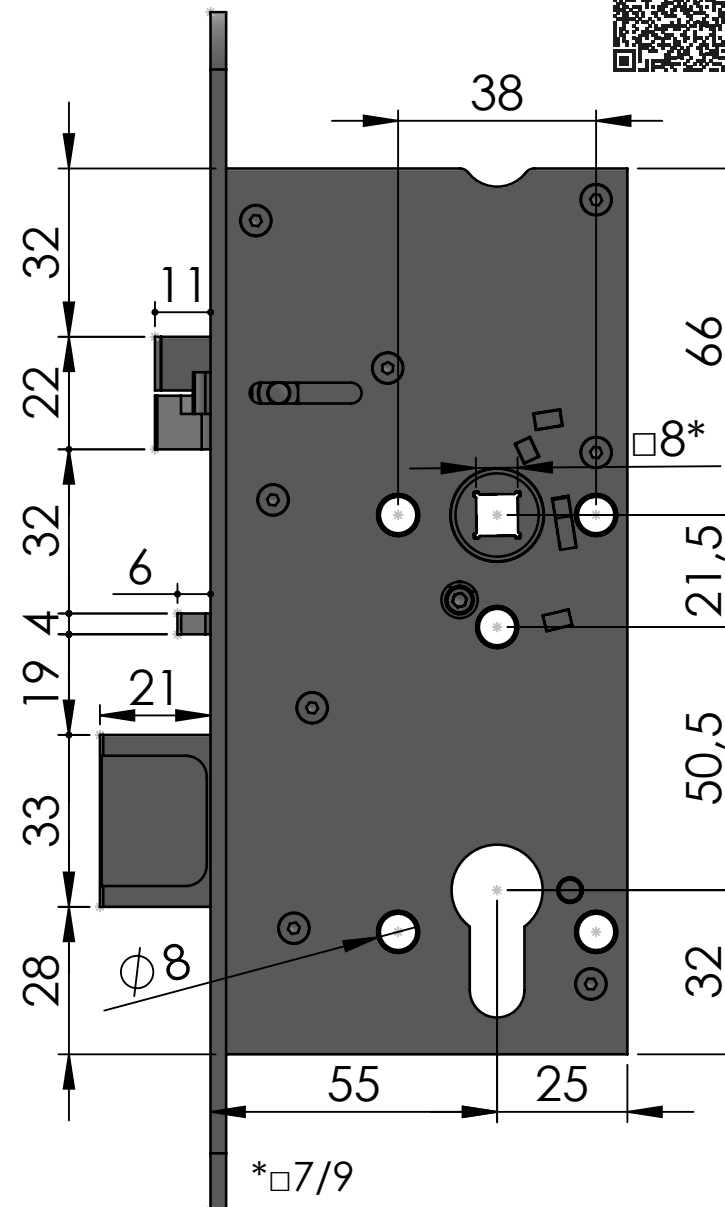

SAMAZAMYKACÍ ZÁMEK - SAM

SAM EL B P 7255

Elektromechanický FAIL-SECURE
bez akustické signalizace
bez paniky

Obj. Kód: SAM EL B P 7255

Technická data

Rozměry zámku (mm)	170 x 80 x 15 mm
Rozteč kliky – čelo zámku	55 mm
Rozteč kliky – vložka	72 mm
Čtyřhran	8 x 8 mm průchozí čtyřhran
Rozměry čela zámku	235 x 20 x 3 mm, R10, nerez
Provedení zámku	levo / pravý
Paniková funkce	NE OBĚ KLIKY JSOU ELEKTRICKÉ

Elektromechanická data

- selenoid 10–24 V DC (pro 10 V)	
- s ochranou proti přepólování	
- bez akustické signalizace	
- FAIL-SECURE, otvíravý s napětím	
- dvoupinový konektor	

Certifikace

ČSN EN 1627:2012	Třída RC4
ČSN EN 14846:2008	Třída 3S2A-L13

ERBI systems s.r.o.
Šestajovická 488/20, 198 00 Praha 9
tel: +420 281 864 582, e-mail: obchod@erbi.cz
www.erbi.cz