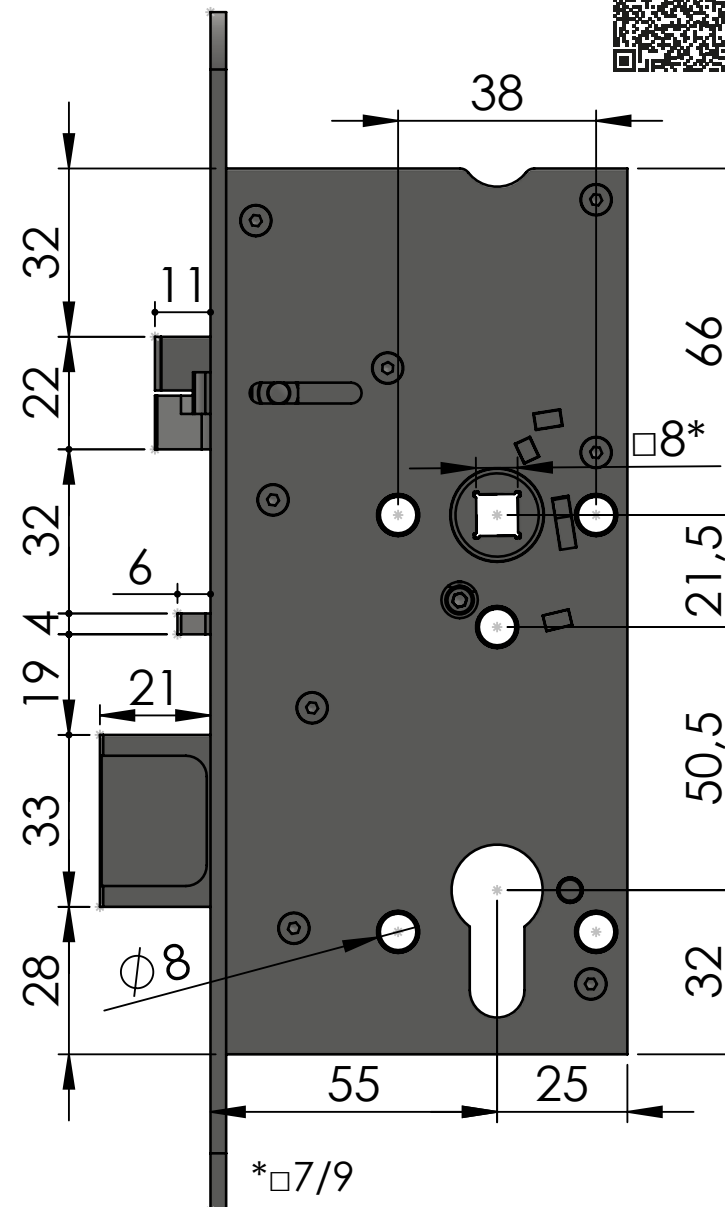

SAMAZAMYKACÍ ZÁMEK - SAM

SAM REV 7255

Elektromechanický FAIL-SAFE
bez akustické signalizace
panikový

Obj. Kód: SAM REV 7255

Technická data

Rozměry zámku (mm)	170 x 80 x 15 mm
Rozteč klika – čelo zámku	55 mm
Rozteč klika – vložka	72 mm
Čtyřhran	8 x 8 mm dělený čtyřhran
Rozměry čela zámku	235 x 20 x 3 mm, R10, nerez
Provedení zámku	levo / pravý
Paniková funkce	ANO

Elektromechanická data

- selenoid 10–24 V DC (pro 10 V)	
- s ochranou proti přepólování	
- bez akustické signalizace	
- FAIL-SAFE, otvíravý bez napětí	
- dvoupinový konektor	

Certifikace

ČSN EN 1627:2012 Třída RC4	ČSN EN 179:2008 Třída 376B1322AB/D
ČSN EN 14846:2008 Třída 3S2A-L13	ČSN EN 1125:2008 Třída 376B1321AB

ERBI systems s.r.o.
Šestajovická 488/20, 198 00 Praha 9
tel: +420 281 864 582, e-mail: obchod@erbi.cz
www.erbi.cz