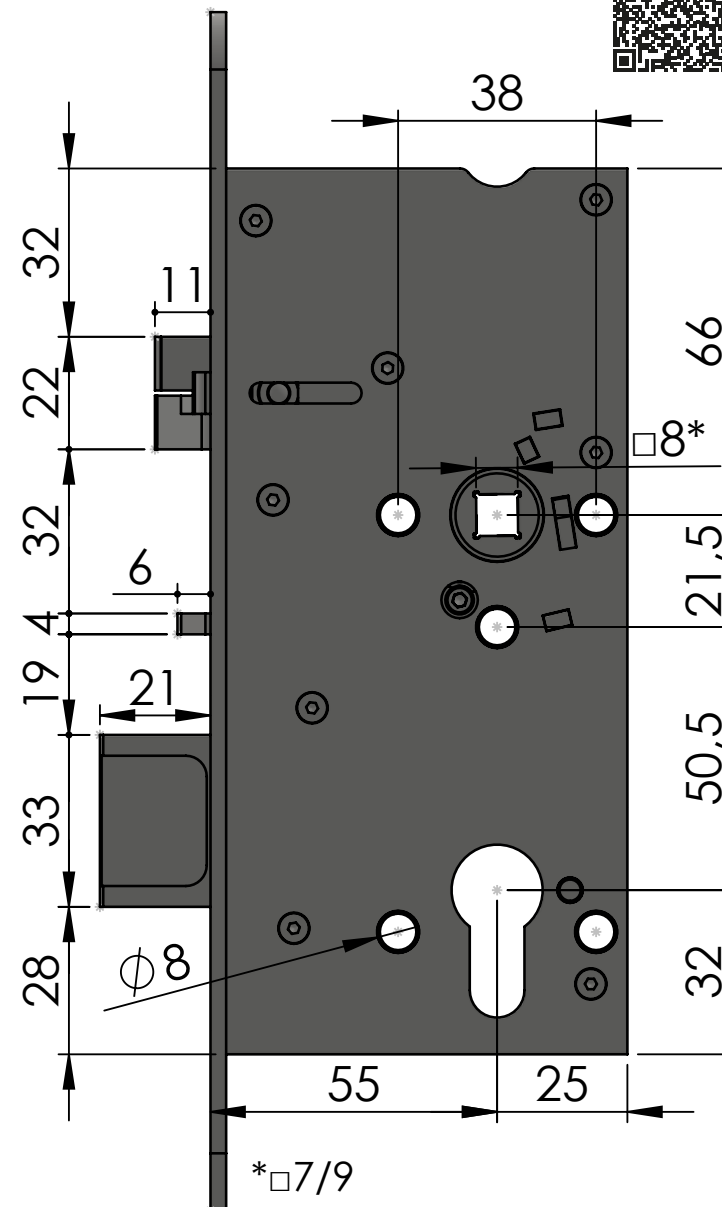

SAMAZAMYKACÍ ZÁMEK - SAM

SAM ME 7255

Mechanický
panikový

Obj. Kód: SAM ME 7255

Technická data

Rozměry zámku (mm)	170 x 80 x 15 mm
Rozteč kliky – čelo zámku	55 mm
Rozteč kliky – vložka	72 mm
Čtyřhran	8 x 8 mm průchozí čtyřhran
Rozměry čela zámku	235 x 20 x 3 mm, R10, nerez
Provedení zámku	levo / pravý
Paniková funkce	ANO

SAMAZAMYKACÍ ZÁMEK - SAM

SAM EL 7255

Elektromechanický FAIL-SECURE
s akustickou signalizací
panikový

Obj. Kód: SAM EL 7255

Technická data

Rozměry zámku (mm)	170 x 80 x 15 mm
Rozteč kliky – čelo zámku	55 mm
Rozteč kliky – vložka	72 mm
Čtýřhran	8 x 8 mm dělený čtýřhran
Rozměry čela zámku	235 x 20 x 3 mm, R10, nerez
Provedení zámku	levo / pravý
Paniková funkce	ANO

Obj. Kód: SAM EL P 7255

Technická data

Rozměry zámku (mm)	170 x 80 x 15 mm
Rozteč klika – čelo zámku	55 mm
Rozteč klika – vložka	72 mm
Čtyřhran	8 x 8 mm průchozí čtyřhran
Rozměry čela zámku	235 x 20 x 3 mm, R10, nerez
Provedení zámku	levo / pravý
Paniková funkce	NE OBĚ KLIKY JSOU ELEKTRICKÉ

Obj. Kód: SAM EL B P 7255

Technická data

Rozměry zámku (mm)	170 x 80 x 15 mm
Rozteč kliky – čelo zámku	55 mm
Rozteč kliky – vložka	72 mm
Čtyřhran	8 x 8 mm průchozí čtyřhran
Rozměry čela zámku	235 x 20 x 3 mm, R10, nerez
Provedení zámku	levo / pravý
Paniková funkce	NE OBĚ KLIKY JSOU ELEKTRICKÉ