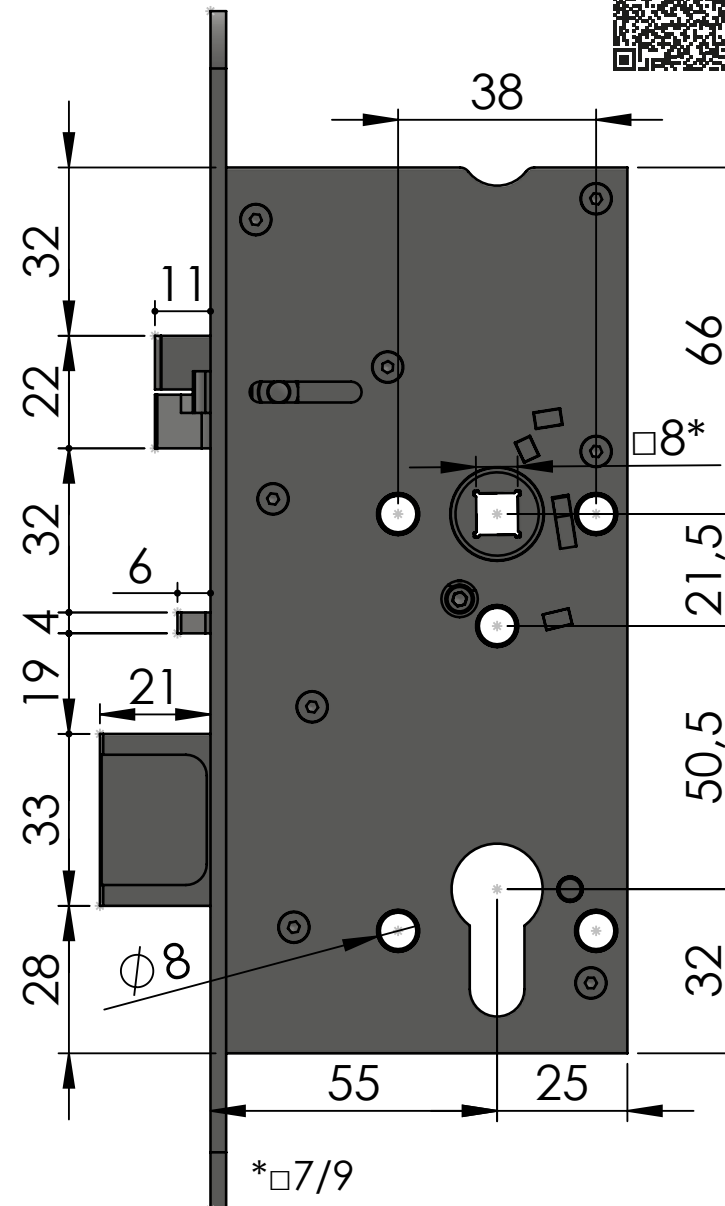

SAMAZAMYKACÍ ZÁMEK - SAM

SAM EL P 7255

Elektromechanický FAIL-SECURE
s akustickou signalizací
bez paniky

Obj. Kód: SAM EL P 7255

Technická data

Rozměry zámku (mm)	170 x 80 x 15 mm
Rozteč klika – čelo zámku	55 mm
Rozteč klika – vložka	72 mm
Čtyřhran	8 x 8 mm průchozí čtyřhran
Rozměry čela zámku	235 x 20 x 3 mm, R10, nerez
Provedení zámku	levo / pravý
Paniková funkce	NE OBĚ KLIKY JSOU ELEKTRICKÉ

Elektromechanická data

- selenoid 10–24 V DC (pro 10 V)	
- s ochranou proti přepólování	
- s akustickou signalizací	
- FAIL-SECURE, otevíravý s napětím	
- dvoupinový konektor	

Certifikace

ČSN EN 1627:2012 Třída RC4	
ČSN EN 14846:2008 Třída 3S2A-L13	

ERBI systems s.r.o.
Šestajovická 488/20, 198 00 Praha 9
tel: +420 281 864 582, e-mail: obchod@erbi.cz
www.erbi.cz