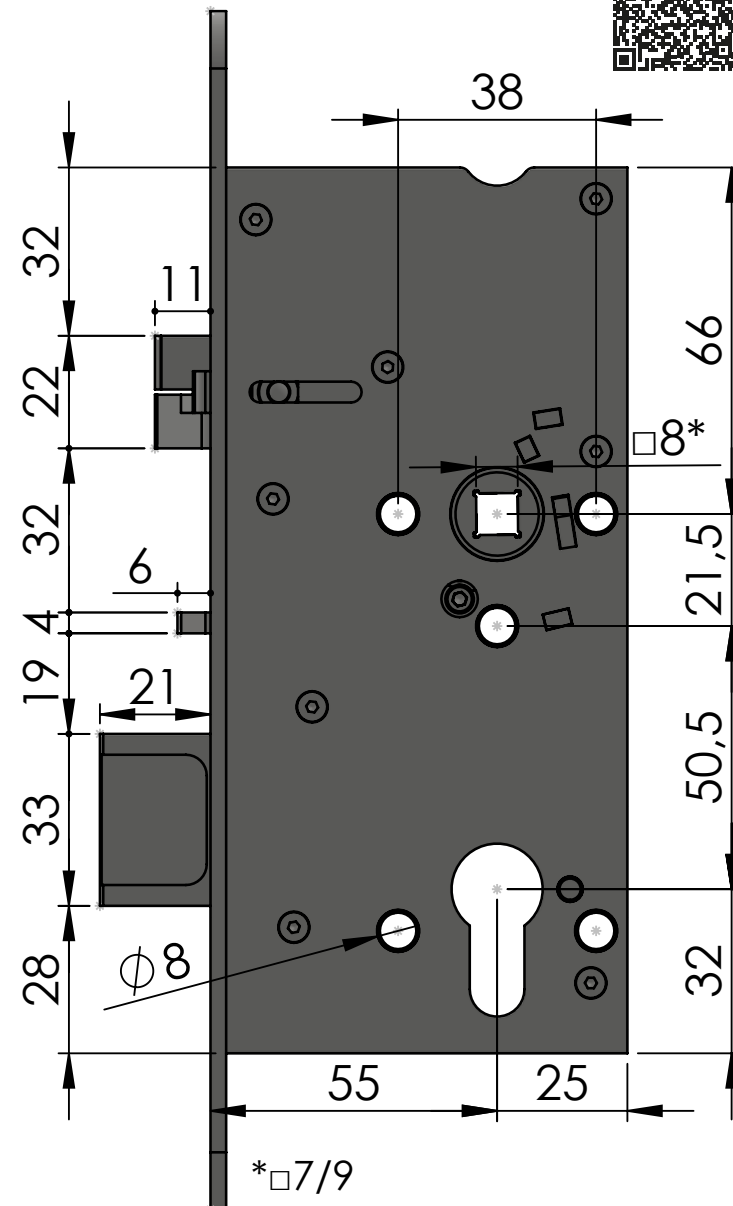

SAMAZAMYKACÍ ZÁMEK - SAM

SAM EL MI P 7255

Elektromechanický FAIL-SECURE
s akustickou signalizací a mikrospínači
bez paniky

Obj. Kód: SAM EL MI P 7255

Technická data

Rozměry zámku (mm)	170 x 80 x 15 mm
Rozteč kliky – čelo zámku	55 mm
Rozteč kliky – vložka	72 mm
Čtyřhran	8 x 8 mm průchozí čtyřhran
Rozměry čela zámku	235 x 20 x 3 mm, R10, nerez
Provedení zámku	levo / pravý
Paniková funkce	NE OBĚ KLIKY JSOU ELEKTRICKÉ

Elektromechanická data

- selenoid 10-24 V DC (pro 10 V)	- 3x mikrospínač pro kontrolu stavů:
- s ochranou proti přepólování	- klika
- s akustickou signalizací	- spoušť
- FAIL-SECURE, otvíravý s napětím	- závora
- čtrnáctipinový konektor	- klíč

Certifikace

ČSN EN 1627:2012 Třída RC4	
ČSN EN 14846:2008 Třída 3S2A-L13	

ERBI systems s.r.o.
Šestajovická 488/20, 198 00 Praha 9
tel: +420 281 864 582, e-mail: obchod@erbi.cz
www.erbi.cz