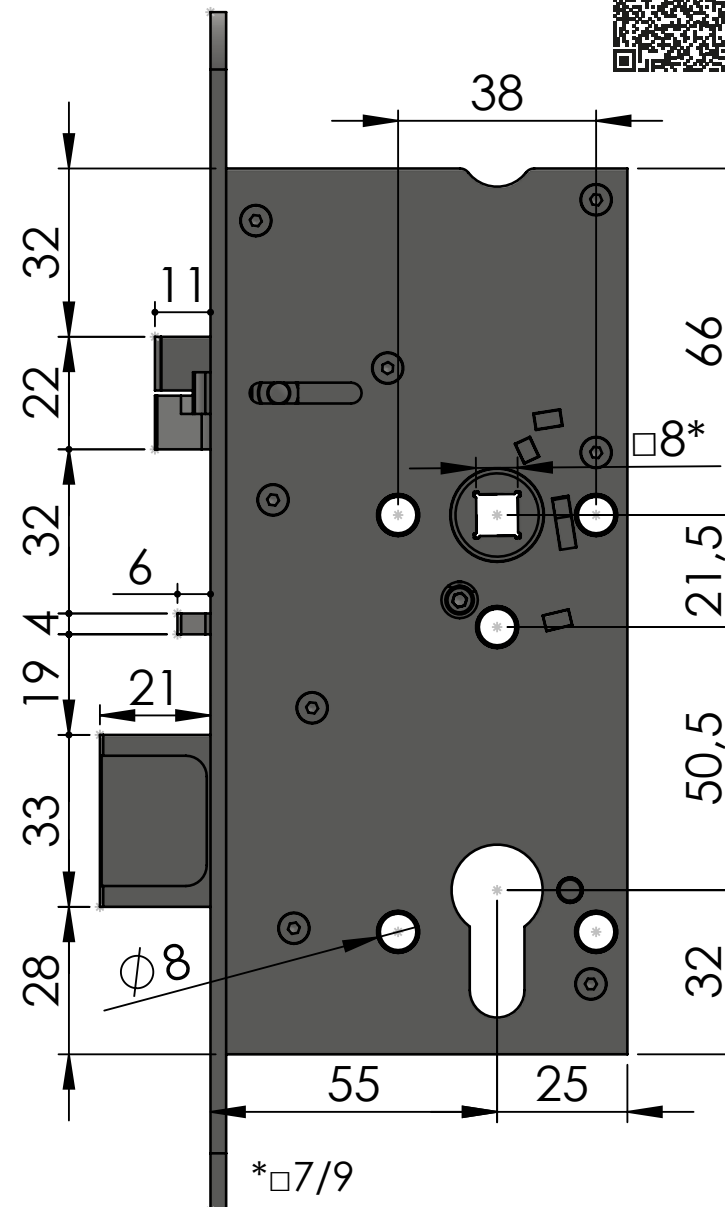

SAMAZAMYKACÍ ZÁMEK - SAM

SAM EL 7255

Elektromechanický FAIL-SECURE
s akustickou signalizací
panikový

Obj. Kód: SAM EL 7255

Technická data

Rozměry zámku (mm)	170 x 80 x 15 mm
Rozteč kliky – čelo zámku	55 mm
Rozteč kliky – vložka	72 mm
Čtýřhran	8 x 8 mm dělený čtýřhran
Rozměry čela zámku	235 x 20 x 3 mm, R10, nerez
Provedení zámku	levo / pravý
Paniková funkce	ANO

Elektromechanická data

- selenoid 10–24 V DC (pro 10 V)	
- s ochranou proti přepólování	
- s akustickou signalizací	
- FAIL-SECURE, otevíravý s napětím	
- dvoupinový konektor	

Certifikace

ČSN EN 1627:2012 Třída RC4	ČSN EN 179:2008 Třída 376B1322AB/D
ČSN EN 14846:2008 Třída 3S2A-L13	ČSN EN 1125:2008 Třída 376B1321AB

ERBI systems s.r.o.
Šestajovická 488/20, 198 00 Praha 9
tel: +420 281 864 582, e-mail: obchod@erbi.cz
www.erbi.cz