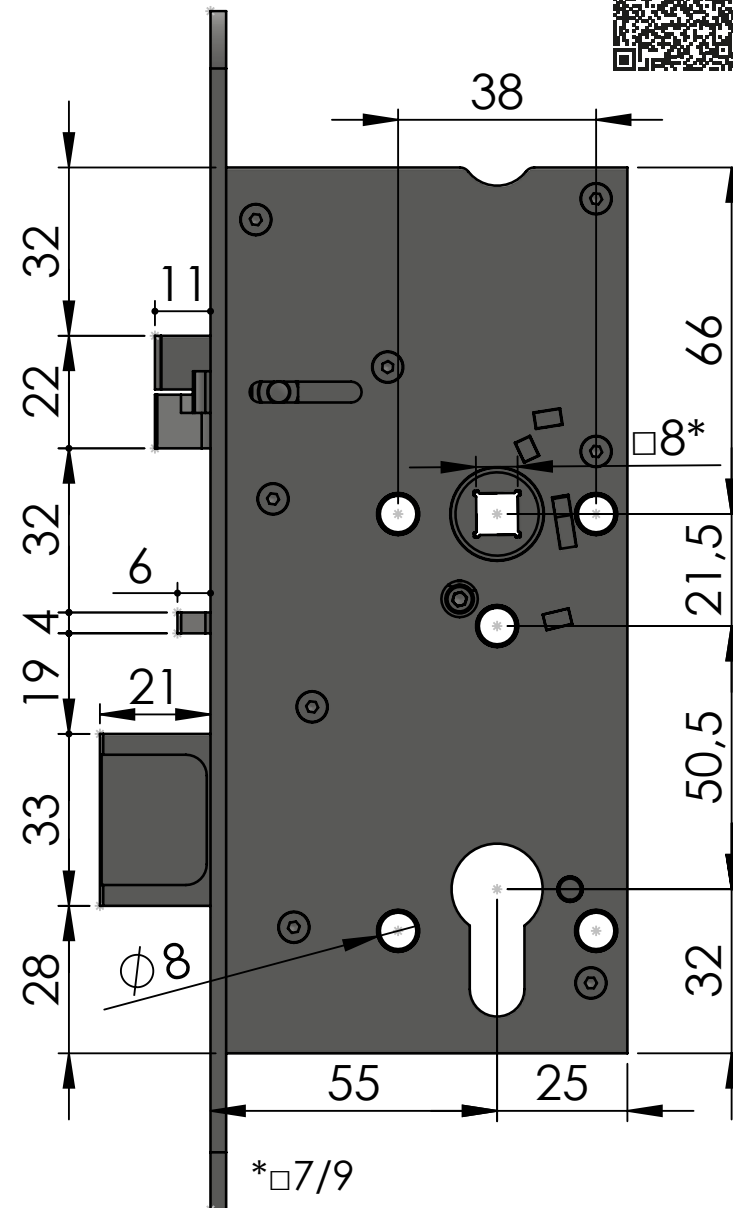

SAMAZAMYKACÍ ZÁMEK - SAM

SAM EL MI B P 7255

Elektromechanický FAIL-SECURE
bez akustické signalizace a s mikrospínači
bez paniky

Obj. Kód: SAM EL MI B P 7255

Technická data

Rozměry zámku (mm)	170 x 80 x 15 mm
Rozteč klika – čelo zámku	55 mm
Rozteč klika – vložka	72 mm
Čtyřhran	8 x 8 mm průchozí čtyřhran
Rozměry čela zámku	235 x 20 x 3 mm, R10, nerez
Provedení zámku	levo / pravý
Paniková funkce	NE OBĚ KLIKY JSOU ELEKTRICKÉ

Elektromechanická data

- selenoid 10-24 V DC (pro 10 V)	- 3x mikrospínač pro kontrolu stavů:
- s ochranou proti přepólování	- klika
- bez akustické signalizace	- spoušť
- FAIL-SECURE, otvíravý s napětím	- závora
- čtrnáctipinový konektor	- klíč

Certifikace

ČSN EN 1627:2012	Třída RC4
ČSN EN 14846:2008	Třída 3S2A-L13

ERBI systems s.r.o.
Šestajovická 488/20, 198 00 Praha 9
tel: +420 281 864 582, e-mail: obchod@erbi.cz
www.erbi.cz