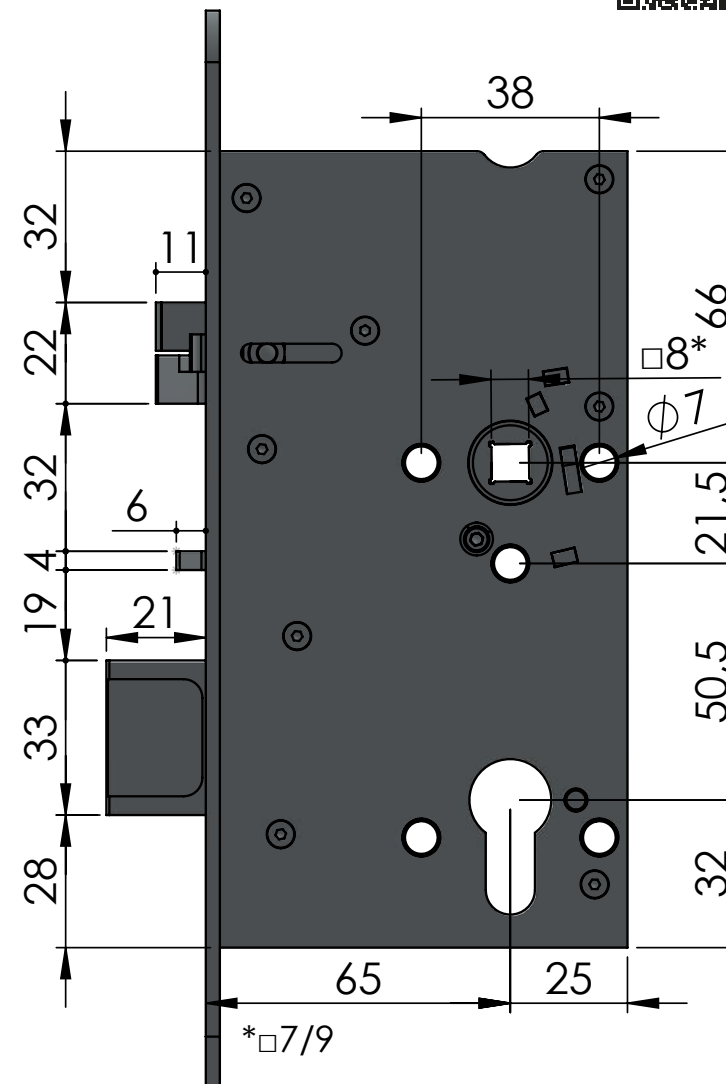

SAMAZAMYKACÍ ZÁMEK - SAM

SAM REV P 7265

Elektromechanický FAIL-SAFE
bez akustické signalizace
bez paniky

Obj. Kód: SAM REV P 7265

Technická data

Rozměry zámku (mm)	170 x 90 x 15 mm
Rozteč klika – čelo zámku	65 mm
Rozteč klika – vložka	72 mm
Čtyřhran	8 x 8 mm průchozí čtyřhran
Rozměry čela zámku	235 x 20(24) x 3 mm, R10(12), nerez
Provedení zámku	levo / pravý
Paniková funkce	NE - OBĚ KLIKY JSOU ELEKTRICKÉ

Elektromechanická data

- selenoid 10-24 V DC (pro 12 V - 230mA)	
- s ochranou proti přepólování	
- bez akustické signalizace	
- FAIL-SAFE, otvíravý bez napětí	
- dvoupinový konektor	

Certifikace

ČSN EN 1627:2012	Třída RC4	
ČSN EN 14846:2008	Třída 3S2C-L13	