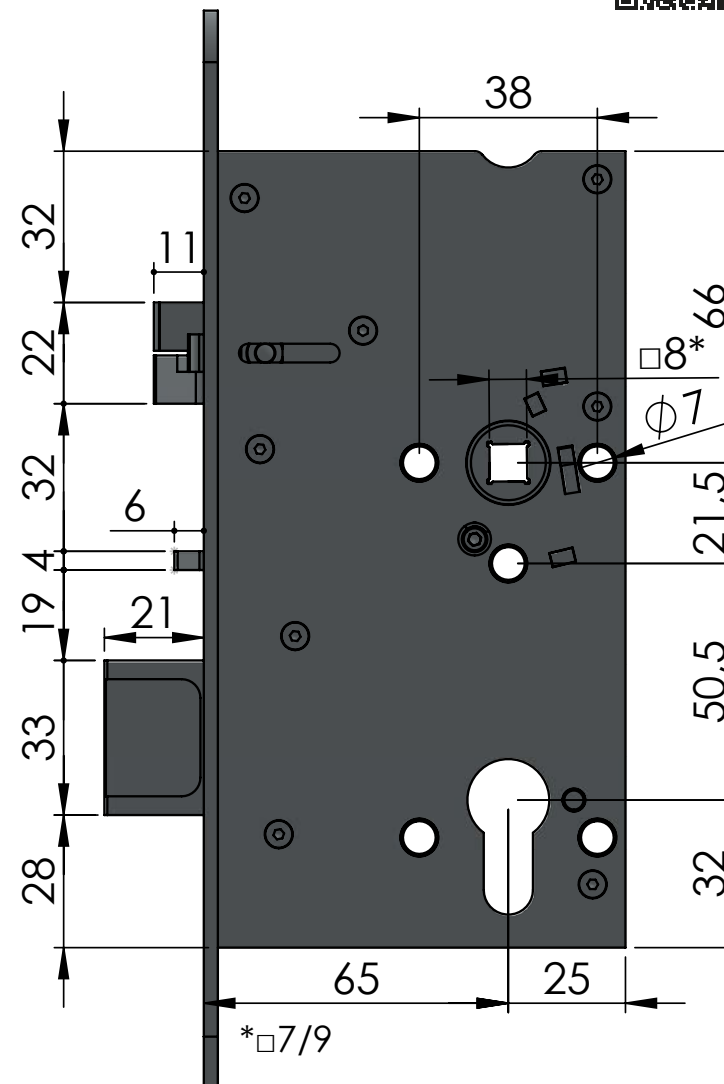

SAMAZAMYKACÍ ZÁMEK - SAM

SAM REV MI P 7265

Elektromechanický FAIL-SAFE
bez akustické signalizace a s mikrospínači
bez paniky

Obj. Kód: SAM REV MI P 7265

Technická data

Rozměry zámku (mm)	170 x 90 x 15 mm
Rozteč kliky – čelo zámku	65 mm
Rozteč kliky – vložka	72 mm
Čtyřhran	8 x 8 mm průchozí čtyřhran
Rozměry čela zámku	235 x 20(24) x 3 mm, R10(12), nerez
Provedení zámku	levo / pravý
Paniková funkce	NE - OBĚ KLIKY JSOU ELEKTRICKÉ

Elektromechanická data

- selenoid 10-24 V DC (pro 12 V - 230mA)	- mikrospínač pro kontrolu stavů:
- s ochranou proti přepólování	- klika
- bez akustické signalizace	- spoušť
- FAIL-SAFE, otvíravý bez napětí	- závora
- čtrnáctipinový konektor	- klíč

Certifikace

ČSN EN 1627:2012	Třída RC4
ČSN EN 14846:2008	Třída 3S2C-L13

ERBI systems s.r.o.
Šestajovická 488/20, 198 00 Praha 9
tel: +420 281 864 582, e-mail: obchod@erbi.cz
www.erbi.cz