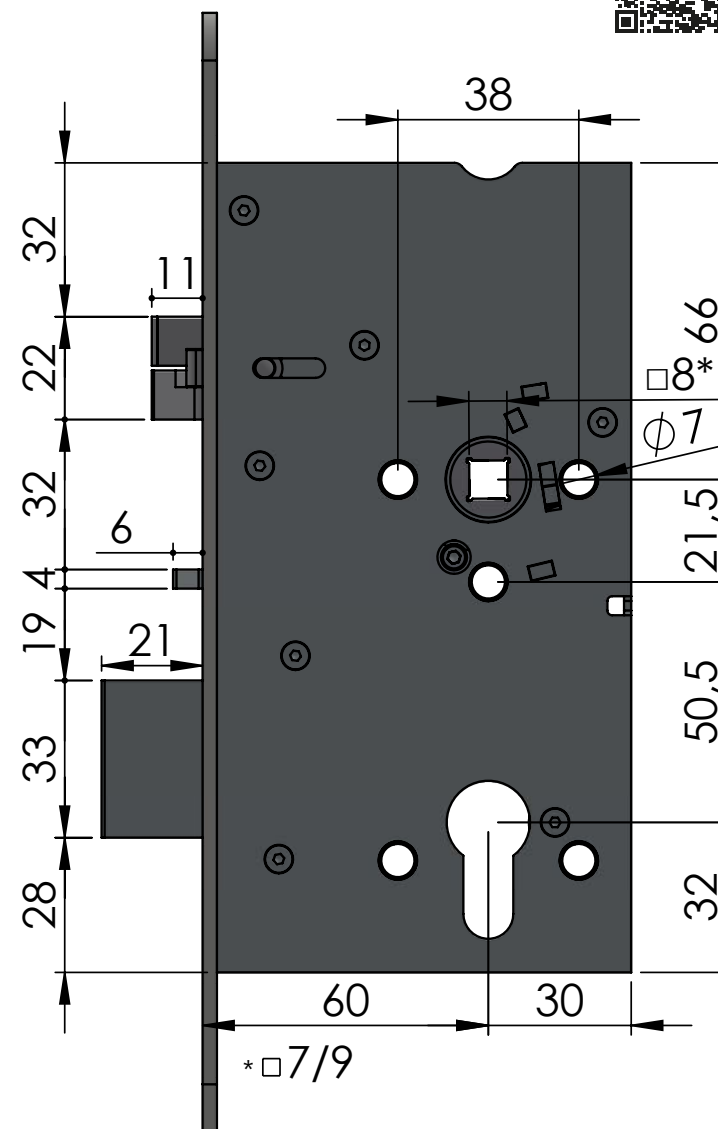

SAMAZAMYKACÍ ZÁMEK - SAM

SAM EL 7260

Elektromechanický FAIL-SECURE
s akustickou signalizací
panikový

Obj. Kód: SAM EL 7260

Technická data

Rozměry zámku (mm)	170 x 90 x 15 mm
Rozteč klika – čelo zámku	60 mm
Rozteč klika – vložka	72 mm
Čtyřhran	8 x 8 mm dělený čtyřhran
Rozměry čela zámku	235 x 20(24) x 3 mm, R10(12), nerez
Provedení zámku	levo / pravý
Paniková funkce	ANO

Elektromechanická data

- selenoid 10–24 V DC (pro 12 V - 230mA)	
- s ochranou proti přepólování	
- s akustickou signalizací	
- FAIL-SECURE, otevíravý s napětím	
- dvoupinový konektor	

Certifikace

ČSN EN 1627:2012 Třída RC4	ČSN EN 179:2008 Třída 376B1322AB/D
ČSN EN 14846:2008 Třída 3S2C-L13	ČSN EN 1125:2008 Třída 376B1321AB

ERBI systems s.r.o.

Šestajovická 488/20, 198 00 Praha 9

tel: +420 281 864 582, e-mail: obchod@erbi.cz

www.erbi.cz