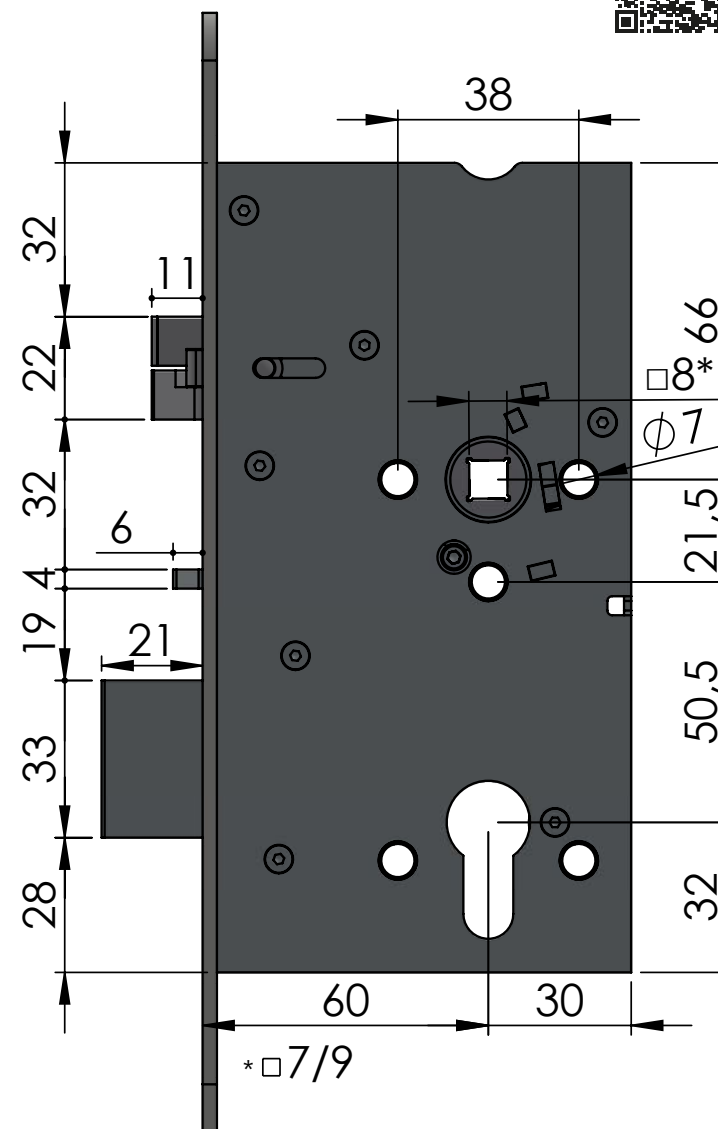

SAMAZAMYKACÍ ZÁMEK - SAM

SAM EL B 7260

Elektromechanický FAIL-SECURE
bez akustické signalizace
panikový

Obj. Kód: SAM EL B 7260

Technická data

Rozměry zámku (mm)	170 x 90 x 15 mm
Rozteč kliky – čelo zámku	60 mm
Rozteč kliky – vložka	72 mm
Čtyřhran	8 x 8 mm dělený čtyřhran
Rozměry čela zámku	235 x 20(24) x 3 mm, R10(12), nerez
Provedení zámku	levo / pravý
Paniková funkce	ANO

Elektromechanická data

- selenoid 10–24 V DC (pro 12 V - 230mA)	
- s ochranou proti přepólování	
- bez akustické signalizace	
- FAIL-SECURE, otevíravý s napětím	
- dvoupinový konektor	

Certifikace

ČSN EN 1627:2012 Třída RC4	ČSN EN 179:2008 Třída 376B1322AB/D
ČSN EN 14846:2008 Třída 3S2C-L13	ČSN EN 1125:2008 Třída 376B1321AB