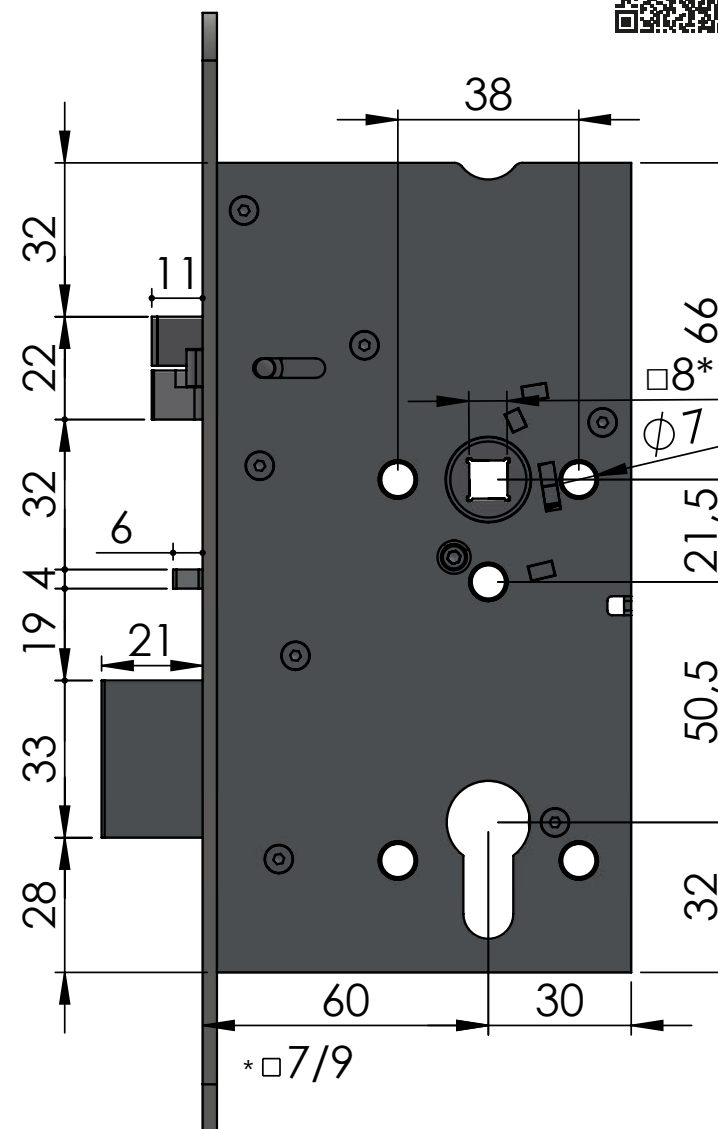

SAMAZAMYKACÍ ZÁMEK - SAM

SAM EL P 7260

Elektromechanický FAIL-SECURE
s akustickou signalizací
bez paniky

Obj. Kód: SAM EL P 7260

Technická data

Rozměry zámku (mm)	170 x 90 x 15 mm
Rozteč klika – čelo zámku	60 mm
Rozteč klika – vložka	72 mm
Čtyřhran	8 x 8 mm průchozí čtyřhran
Rozměry čela zámku	235 x 20(24) x 3 mm, R10(12), nerez
Provedení zámku	levo / pravý
Paniková funkce	NE OBĚ KLIKY JSOU ELEKTRICKÉ

Elektromechanická data

- selenoid 10–24 V DC (pro 12 V - 230mA)	
- s ochranou proti přepólování	
- s akustickou signalizací	
- FAIL-SECURE, otevíravý s napětím	
- dvoupinový konektor	

Certifikace

ČSN EN 1627:2012 Třída RC4	
ČSN EN 14846:2008 Třída 3S2C-L13	

ERBI systems s.r.o.
Šestajovická 488/20, 198 00 Praha 9
tel: +420 281 864 582, e-mail: obchod@erbi.cz
www.erbi.cz