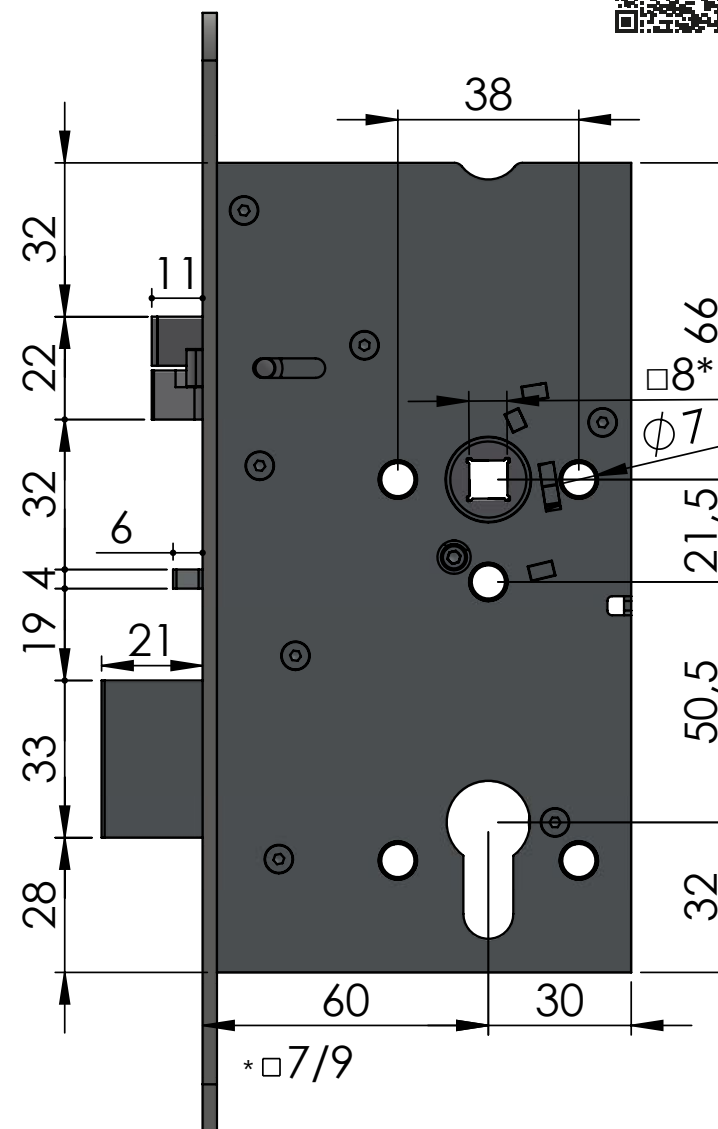

SAMOZAMYKACÍ ZÁMEK - SAM

SAM EL B P 7260

Elektromechanický FAIL-SECURE
bez akustické signalizace
bez paniky

Obj. Kód: SAM EL B P 7260

Technická data

Rozměry zámku (mm)	170 x 90 x 15 mm
Rozteč klika – čelo zámku	60 mm
Rozteč klika – vložka	72 mm
Čtyřhran	8 x 8 mm průchozí čtyřhran
Rozměry čela zámku	235 x 20(24) x 3 mm, R10(12), nerez
Provedení zámku	levo / pravý
Paniková funkce	NE OBĚ KLIKY JSOU ELEKTRICKÉ

Elektromechanická data

- selenoid 10–24 V DC (pro 12 V - 230mA)	
- s ochranou proti přepólování	
- bez akustické signalizace	
- FAIL-SECURE, otevíravý s napětím	
- dvoupinový konektor	

Certifikace

ČSN EN 1627:2012	Třída RC4	
ČSN EN 14846:2008	Třída 3S2C-L13	