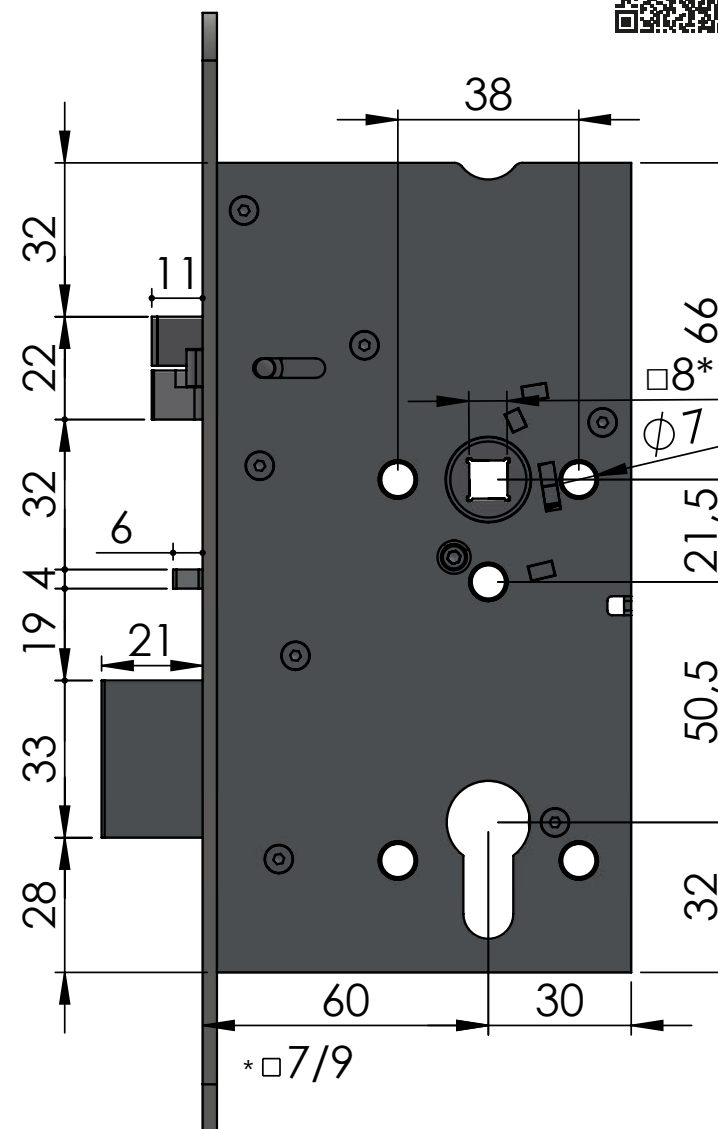

SAMAZAMYKACÍ ZÁMEK - SAM

SAM EL MI P 7260

Elektromechanický FAIL-SECURE
s akustickou signalizací a mikrospínači
bez paniky

Obj. Kód: SAM EL MI P 7260

Technická data

Rozměry zámku (mm)	170 x 90 x 15 mm
Rozteč klika – čelo zámku	60 mm
Rozteč klika – vložka	72 mm
Čtyřhran	8 x 8 mm průchozí čtyřhran
Rozměry čela zámku	235 x 20(24) x 3 mm, R10(12), nerez
Provedení zámku	levo / pravý
Paniková funkce	NE OBĚ KLIKY JSOU ELEKTRICKÉ

Elektromechanická data

- selenoid 10–24 V DC (pro 12 V - 230mA)	- mikrospínač pro kontrolu stavů:
- s ochranou proti přepólování	- klika
- s akustickou signalizací	- spoušť
- FAIL-SECURE, otevíravý s napětím	- závora
- čtrnáctipinový konektor	- klíč

Certifikace

ČSN EN 1627:2012	Třída RC4	
ČSN EN 14846:2008	Třída 3S2C-L13	

ERBI systems s.r.o.

Šestajovická 488/20, 198 00 Praha 9

tel: +420 281 864 582, e-mail: obchod@erbi.cz

www.erbi.cz