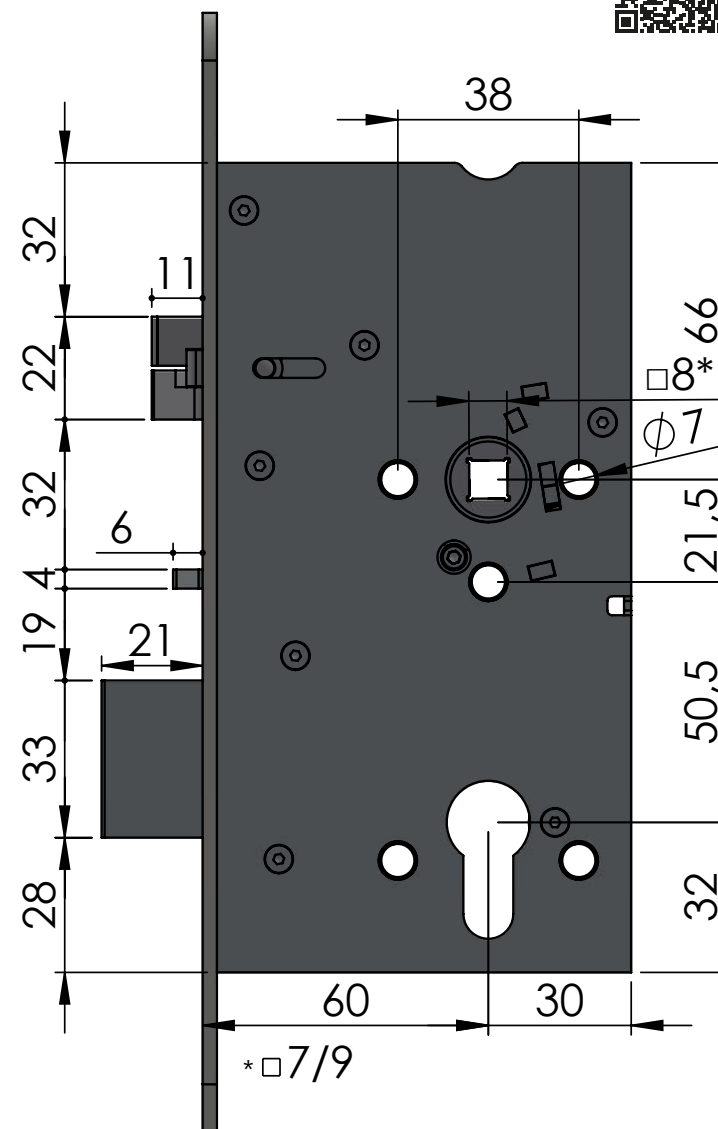

SAMOZAMYKACÍ ZÁMEK - SAM

SAM EL MI B P 7260

Elektromechanický FAIL-SECURE
bez akustické signalizace a s mikrospínači
bez paniky

Obj. Kód: SAM EL MI B P 7260

Technická data

Rozměry zámku (mm)	170 x 90 x 15 mm
Rozteč klika – čelo zámku	60 mm
Rozteč klika – vložka	72 mm
Čtyřhran	8 x 8 mm průchozí čtyřhran
Rozměry čela zámku	235 x 20(24) x 3 mm, R10(12), nerez
Provedení zámku	levo / pravý
Paniková funkce	NE OBĚ KLIKY JSOU ELEKTRICKÉ

Elektromechanická data

- selenoid 10–24 V DC (pro 12 V - 230mA)	- mikrospínač pro kontrolu stavů:
- s ochranou proti přepólování	- klika
- bez akustické signalizace	- spoušť
- FAIL-SECURE, otvíravý s napětím	- závora
- čtrnáctipinový konektor	- klíč

Certifikace

ČSN EN 1627:2012	Třída RC4
ČSN EN 14846:2008	Třída 3S2C-L13

ERBI systems s.r.o.
Šestajovická 488/20, 198 00 Praha 9
tel: +420 281 864 582, e-mail: obchod@erbi.cz
www.erbi.cz