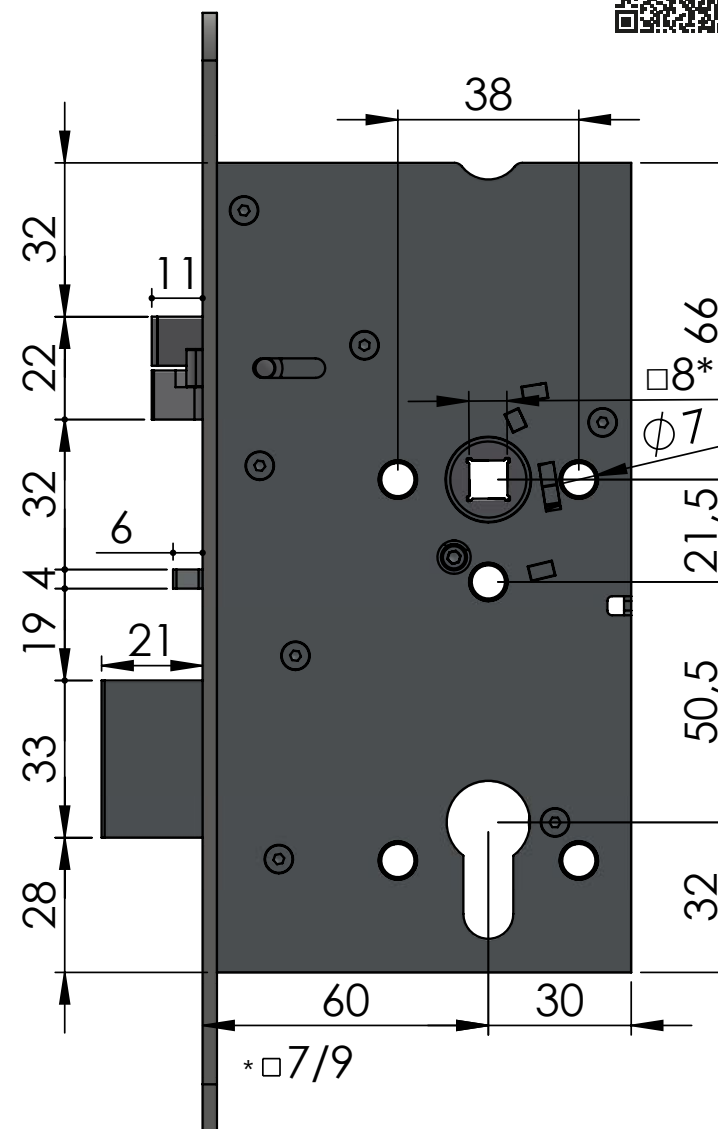

SAMAZAMYKACÍ ZÁMEK - SAM

SAM REV P 7260

Elektromechanický FAIL-SAFE
bez akustické signalizace
bez paniky

Obj. Kód: SAM REV P 7260

Technická data

Rozměry zámku (mm)	170 x 90 x 15 mm
Rozteč kliky – čelo zámku	60 mm
Rozteč kliky – vložka	72 mm
Čtyřhran	8 x 8 mm průchozí čtyřhran
Rozměry čela zámku	235 x 20(24) x 3 mm, R10(12), nerez
Provedení zámku	levo / pravý
Paniková funkce	NE - OBĚ KLIKY JSOU ELEKTRICKÉ

Elektromechanická data

- selenoid 10–24 V DC (pro 12 V - 230mA)	
- s ochranou proti přepólování	
- bez akustické signalizace	
- FAIL-SAFE, otvíravý bez napětí	
- dvoupinový konektor	

Certifikace

ČSN EN 1627:2012 Třída RC4	
ČSN EN 14846:2008 Třída 3S2C-L13	