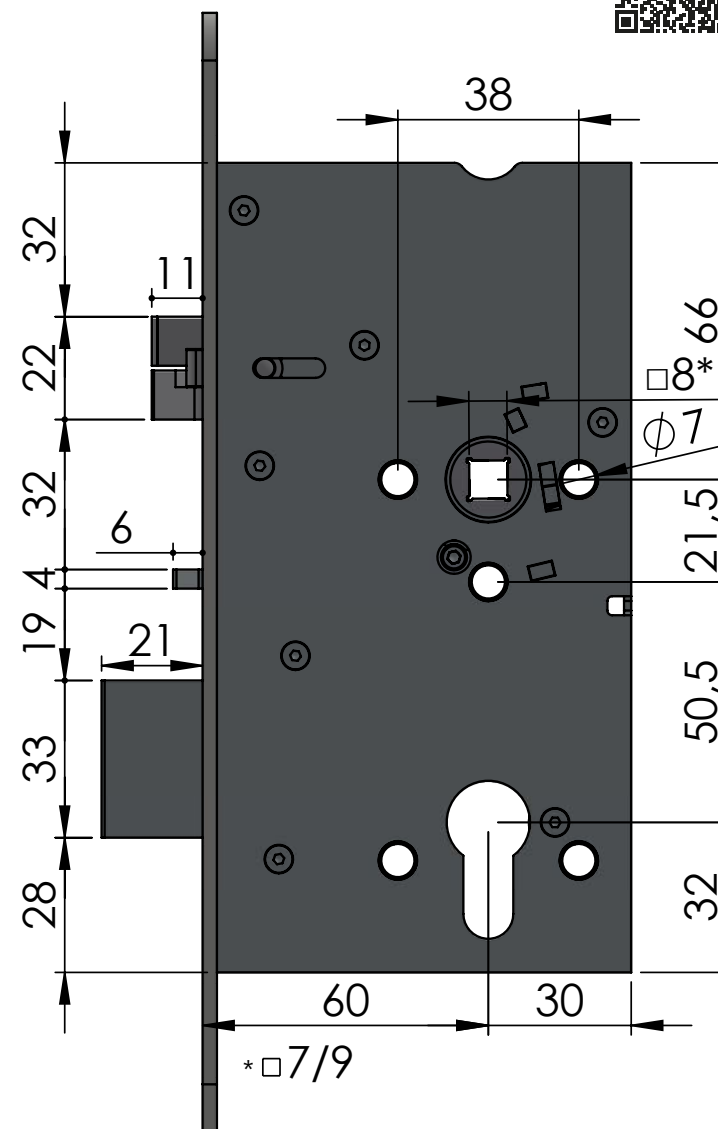

SAMAZAMYKACÍ ZÁMEK - SAM

SAM REV MI P 7260

Elektromechanický FAIL-SAFE
bez akustické signalizace a s mikrospínači
bez paniky

Obj. Kód: SAM REV MI P 7260

Technická data

Rozměry zámku (mm)	170 x 90 x 15 mm
Rozteč kliky – čelo zámku	60 mm
Rozteč kliky – vložka	72 mm
Čtyřhran	8 x 8 mm průchozí čtyřhran
Rozměry čela zámku	235 x 20(24) x 3 mm, R10(12), nerez
Provedení zámku	levo / pravý
Paniková funkce	NE - OBĚ KLIKY JSOU ELEKTRICKÉ

Elektromechanická data

- selenoid 10-24 V DC (pro 12 V - 230mA)	- mikrospínač pro kontrolu stavů:
- s ochranou proti přepólování	- klika
- bez akustické signalizace	- spoušť
- FAIL-SAFE, otvíravý bez napětí	- závora
- čtrnáctipinový konektor	- klíč

Certifikace

ČSN EN 1627:2012	Třída RC4
ČSN EN 14846:2008	Třída 3S2C-L13

ERBI systems s.r.o.
Šestajovická 488/20, 198 00 Praha 9
tel: +420 281 864 582, e-mail: obchod@erbi.cz
www.erbi.cz