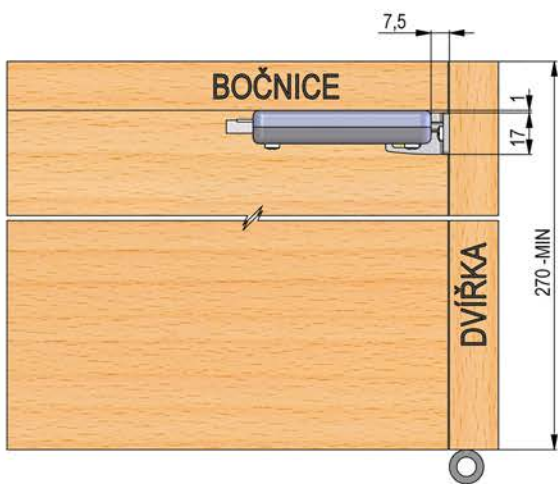

Montážní návod - levé dvířka

Unikátní skříňkový zámek ERLOK

Technicky dokonalý.
Zvolte si kvalitu, nikoli kompromis.

Ctíme hodnoty a kvality českého průmyslu a výroby již od roku 1992.

VRUT DO DŘEVA 3,4 x 27
S PŮLKULATOU HLAVOU
4 KS

83,5
73
57

VRUT DO DŘEVA 4 x 15
S PŮLKULATOU HLAVOU
2 KS

ELEKTRICKÉ PŘIPOJENÍ
NOUZOVÉ OTEVŘENÍ

DETAIL A
MĚRITKO 1 : 1