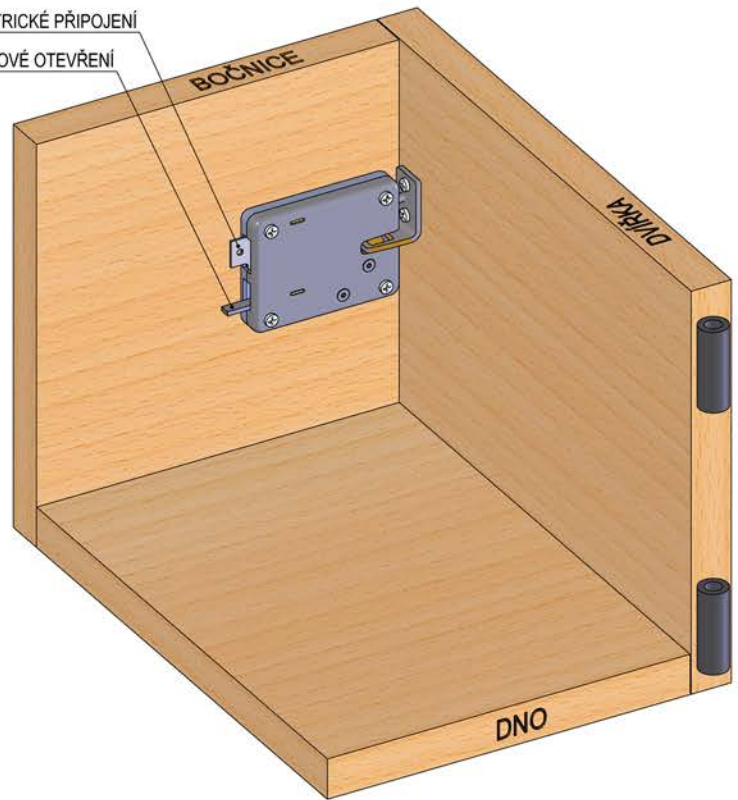

Montážní návod - levé dvířka

Unikátní skříňkový zámek ERLOK

Technicky dokonalý.
Zvolte si kvalitu, nikoli kompromis.

Ctíme hodnoty a kvality českého průmyslu a výroby již od roku 1992.

VRUT DO DŘEVA 3,4 x 27
S PŮLKULATOU HLAVOU
4 KS

83,5
73
57

VRUT DO DŘEVA 4 x 15
S PŮLKULATOU HLAVOU
2 KS

ELEKTRICKÉ PŘIPOJENÍ
NOUZOVÉ OTEVŘENÍ

DETAIL A
MĚRITKO 1 : 1