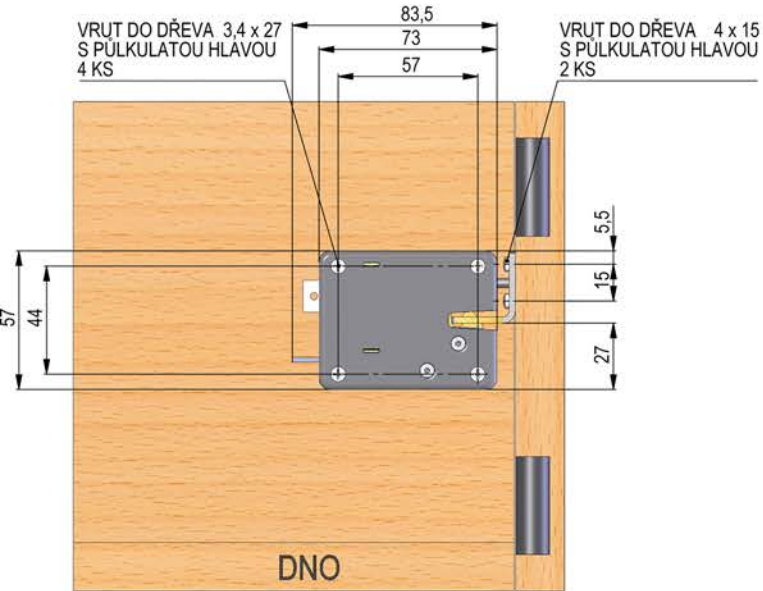

Montážní návod - levé dvířka

Unikátní skříňkový zámek ERLOK

Technicky dokonalý.
Zvolte si kvalitu, nikoli kompromis.

Ctíme hodnoty a kvality českého průmyslu a výroby již od roku 1992.

VRUT DO DŘEVA 3,4 x 27
S PŮLKULATOU HLAVOU
4 KS

83,5
73
57

VRUT DO DŘEVA 4 x 15
S PŮLKULATOU HLAVOU
2 KS

ELEKTRICKÉ PŘIPOJENÍ
NOUZOVÉ OTEVŘENÍ

DETAIL A
MĚRITKO 1 : 1