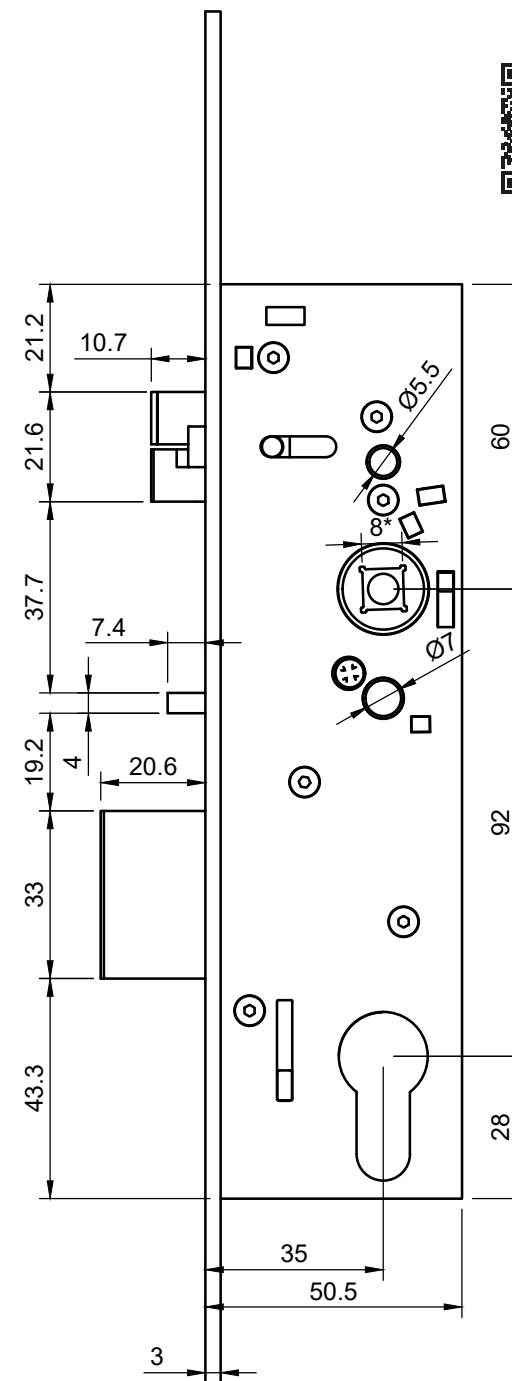

### Technická data

Rozměry zámku (mm)	180 x 50 x 15 mm
Rozteč kliky – čelo zámku	35 mm
Rozteč kliky – vložka	92 mm
Čtyřhran	8 x 8 mm dělený čtyřhran *
Rozměry čela zámku	270 x 22 x 3 mm, nerez
Provedení zámku	levo / pravý
Paniková funkce	ANO

\*7,9