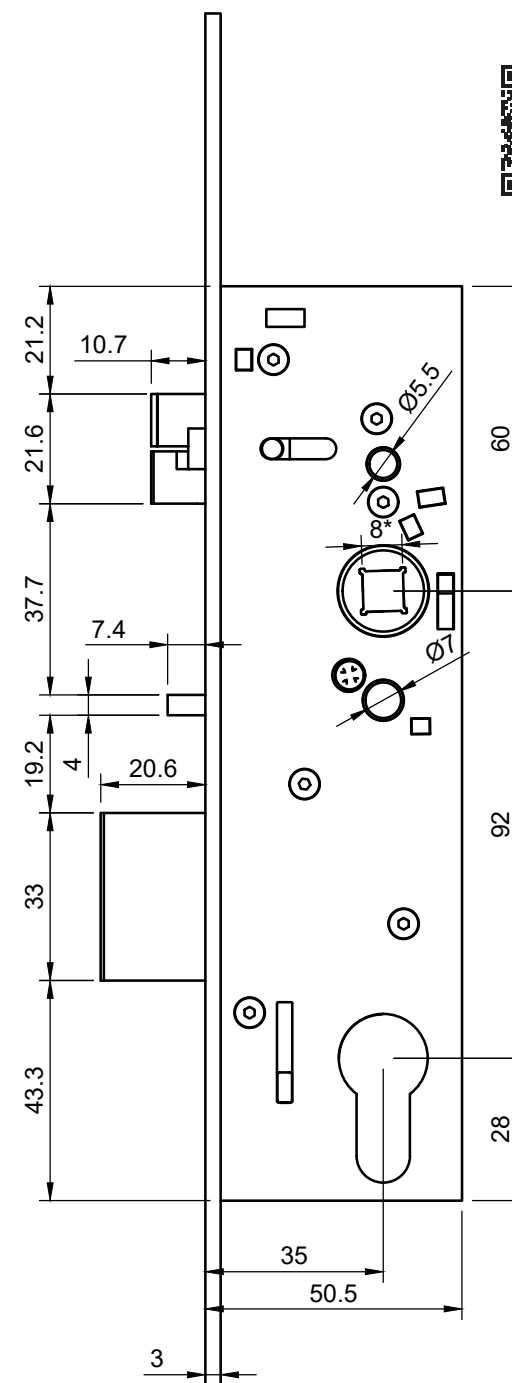

SAMOZAMYKACÍ ZÁMEK - SAM

SAM ME 9235

Mechanický
panikový

Obj. Kód: SAM ME 9235

Technická data

Rozměry zámku (mm)	180 x 50 x 15 mm
Rozteč kliky – čelo zámku	35 mm
Rozteč kliky – vložka	92 mm
Čtyřhran	8 x 8 mm průchozí čtyřhran *
Rozměry čela zámku	270 x 22 x 3 mm, nerez **
Provedení zámku	levo / pravý
Paniková funkce	ANO

Certifikace

ČSN EN 1627:2012	Třída RC4	ČSN EN 179:2008 Třída 377B1352AB/D
ČSN EN 1125:2008	Třída 377B1321AB	

*možnost úpravy na 7x7mm a 9x9mm

**možnost speciálního čel

ERBI systems s.r.o.

Šestajovická 488/20, 198 00 Praha 9

tel: +420 281 864 582, e-mail: obchod@erbi.cz

www.erbi.cz

*7,9