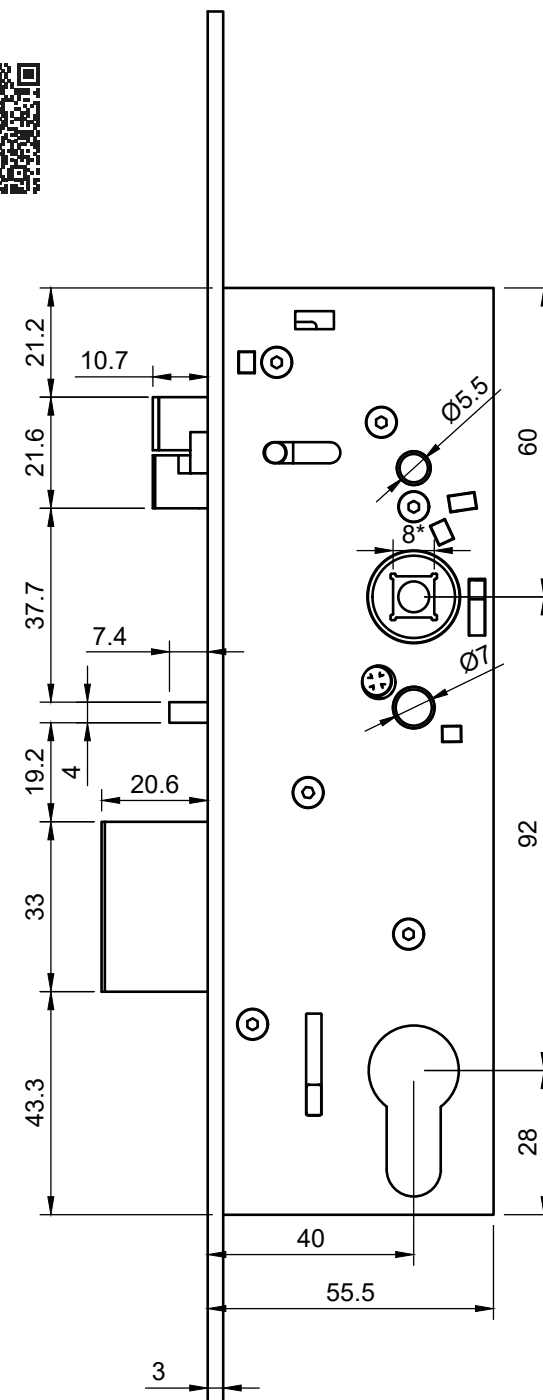

SAMOZAMYKACÍ ZÁMEK - SAM

SAM MB 9240

Mechanický
panikový
s přepínáním režimu den/noc

Obj. Kód: SAM MB 9240

Technická data

Rozměry zámku (mm)	180 x 55 x 15 mm
Rozteč kliky – čelo zámku	40 mm
Rozteč kliky – vložka	92 mm
Čtyřhran	8 x 8 mm dělený čtyřhran *
Rozměry čela zámku	270 x 22 x 3 mm, nerez
Provedení zámku	levo / pravý
Paniková funkce	ANO

*možnost úpravy 7x7mm a 9x9mm

ERBI systems s.r.o.
Šestajovická 488/20, 198 00 Praha 9
tel: +420 281 864 582, e-mail: obchod@erbi.cz
www.erbi.cz

*7,9