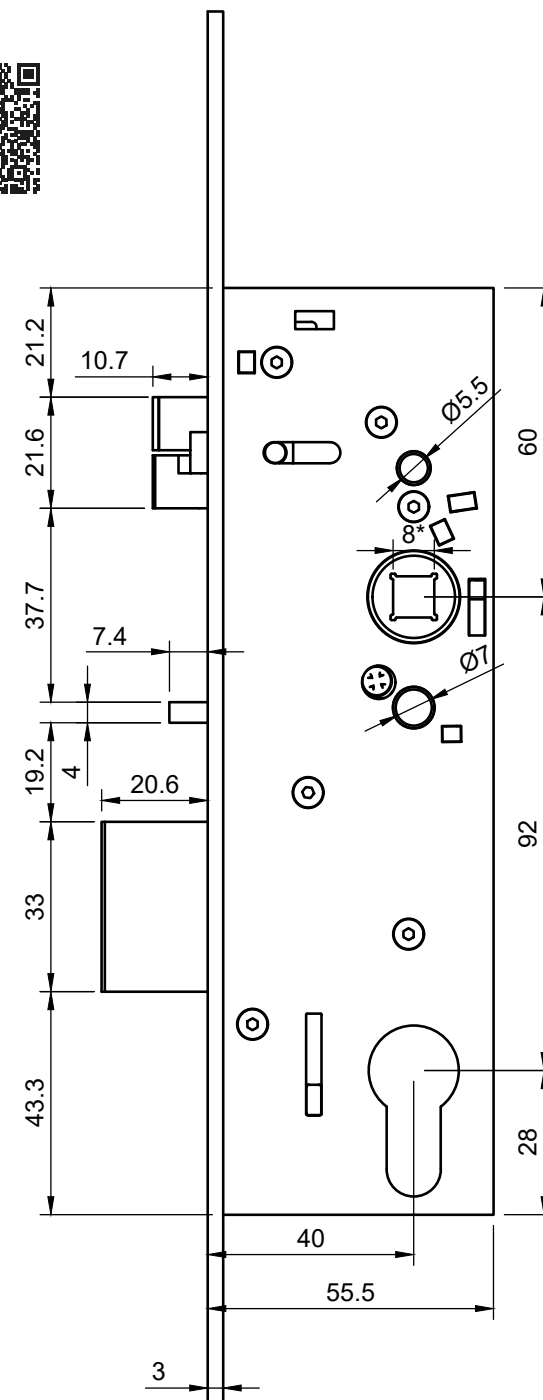

SAMOZAMYKACÍ ZÁMEK - SAM

SAM ME 9240

Mechanický
panikový

Obj. Kód: SAM ME 9240

Technická data

Rozměry zámku (mm)	180 x 55 x 15 mm
Rozteč kliky – čelo zámku	40 mm
Rozteč kliky – vložka	92 mm
Čtyřhran	8 x 8 mm průchozí čtyřhran *
Rozměry čela zámku	270 x 22 x 3 mm, nerez **
Provedení zámku	levo / pravý
Paniková funkce	ANO

Certifikace

ČSN EN 1627:2012	Třída RC4	ČSN EN 179:2008 Třída 377B1352AB/D
ČSN EN 1125:2008	Třída 37701321AB	

*možnost úpravy na 7x7mm a 9x9mm

**možnost speciálních čel

ERBI systems s.r.o.

Šestajovická 488/20, 198 00 Praha 9

tel: +420 281 864 582, e-mail: obchod@erbi.cz

www.erbi.cz

*7,9