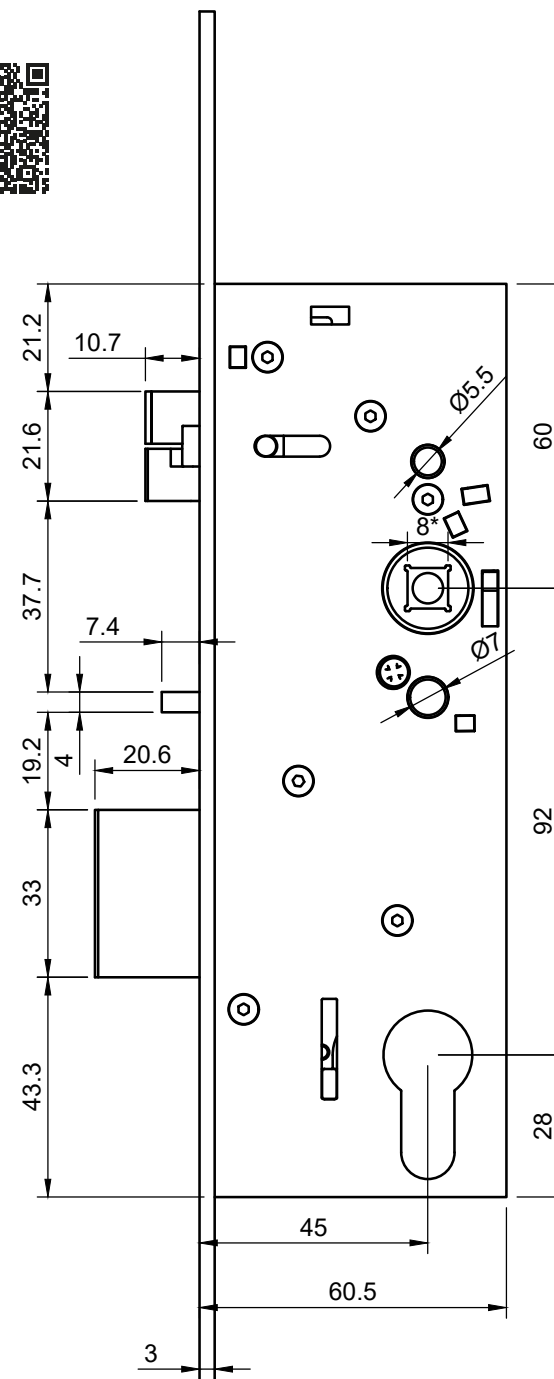

### Technická data

Rozměry zámku (mm)	180 x 60 x 15 mm
Rozteč klika – čelo zámku	45 mm
Rozteč klika – vložka	92 mm
Čtyřhran	8 x 8 mm dělený čtyřhran *
Rozměry čela zámku	270 x 22 x 3 mm, nerez
Provedení zámku	levo / pravý
Paniková funkce	ANO

\*7,9