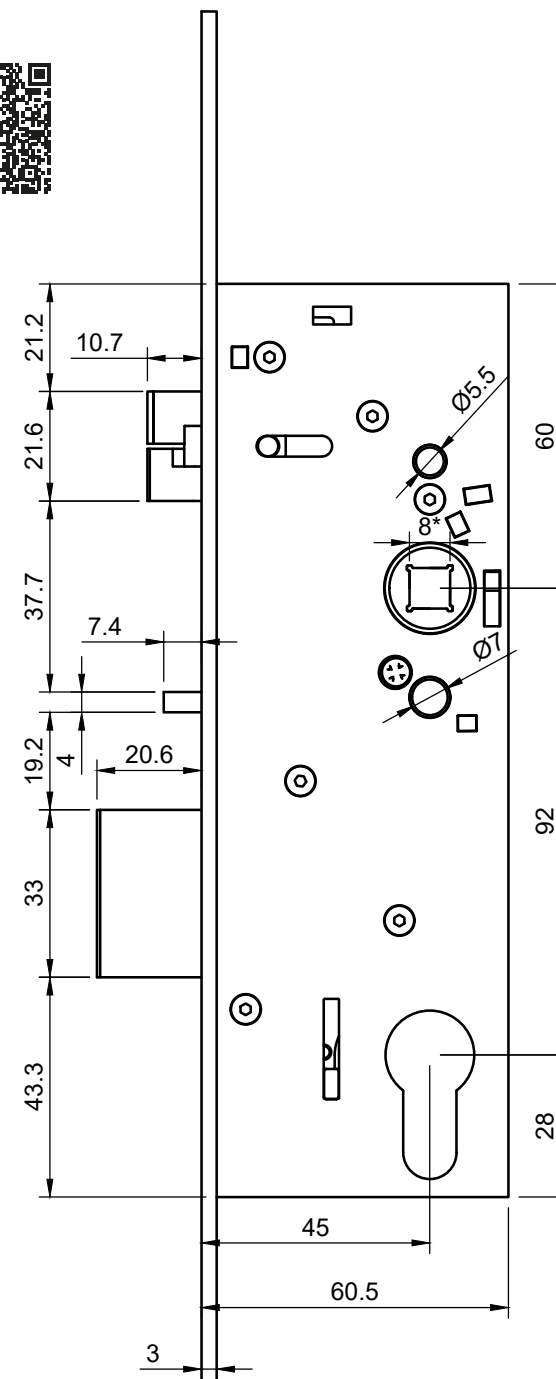

SAMOZAMYKACÍ ZÁMEK - SAM

SAM ME 9245

Mechanický
panikový

Obj. Kód: SAM ME 9245

Technická data

Rozměry zámku (mm)	180 x 60 x 15 mm
Rozteč kliky – čelo zámku	45 mm
Rozteč kliky – vložka	92 mm
Čtyřhran	8 x 8 mm průchozí čtyřhran *
Rozměry čela zámku	270 x 22 x 3 mm, nerez **
Provedení zámku	levo / pravý
Paniková funkce	ANO

Certifikace

ČSN EN 1627:2012	Třída RC4	ČSN EN 179:2008 Třída 377B1352AB/D
ČSN EN 1125:2008	Třída 37701321AB	

*možnost úpravy na 7x7mm a 9x9mm

**možnost speciálních čel

ERBI systems s.r.o.

Šestajovická 488/20, 198 00 Praha 9

tel: +420 281 864 582, e-mail: obchod@erbi.cz

www.erbi.cz

*7,9