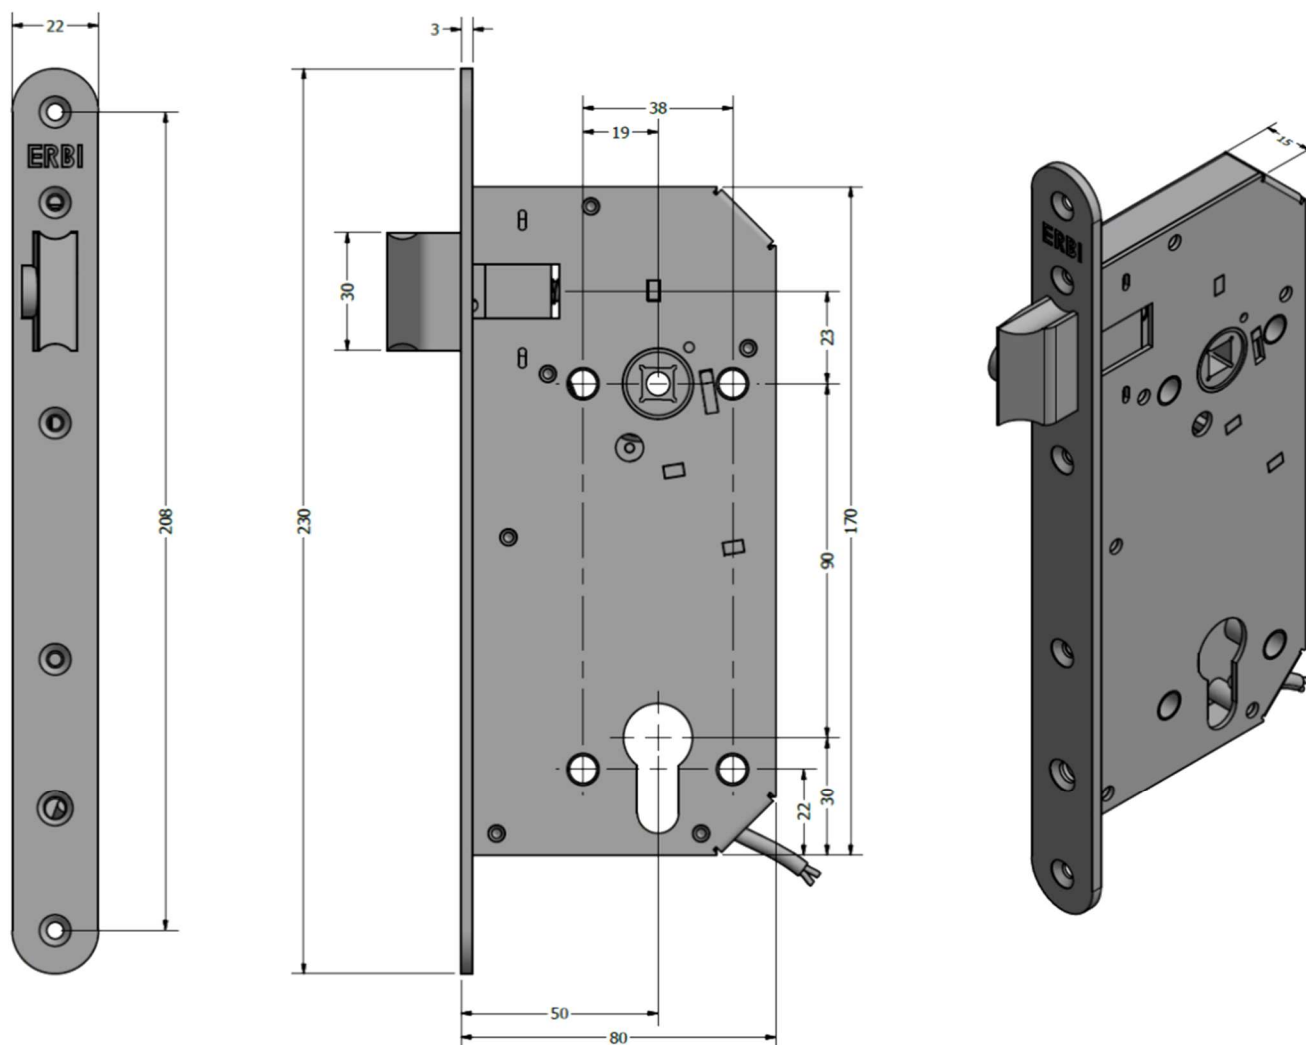

ZADLABACÍ ZÁMEK HOT REV MI 90/50

S FUNKCÍ SAMOZAMYKÁNÍ A PANIKOVOU KLIKOU

Elektromechanický reverzní s mikrosvínači

obj. kód: **HOT REV MI 9050**

Technická data

Rozměry zámku:	170 x 80 x 15 mm
Rozteč klika - čelo zámku:	50 mm
Rozteč klika - vložka:	90 mm
Čtyřhran:	8 x 8 mm dělený čtyřhran
Rozměry standardního čela zámku:	230 x 22 x 3 mm, R11, nerez
Provedení zámku:	Levo / pravý
Paniková funkce:	ANO

Elektrotechnická data

- solenoid 10 -24V DC / 250mA (pro 10V)
- s ochranou proti přepólování
- BEZ akustické signalizace
- reverzní provedení. Bez napětí je venkovní klika v aktivní poloze, tz. že odemyká zámek.
- s mikrosvínačem pro signalizaci stavů: -střelky
- připojení zámku zakončeno trojlinkou se značeným plus s dutinkami