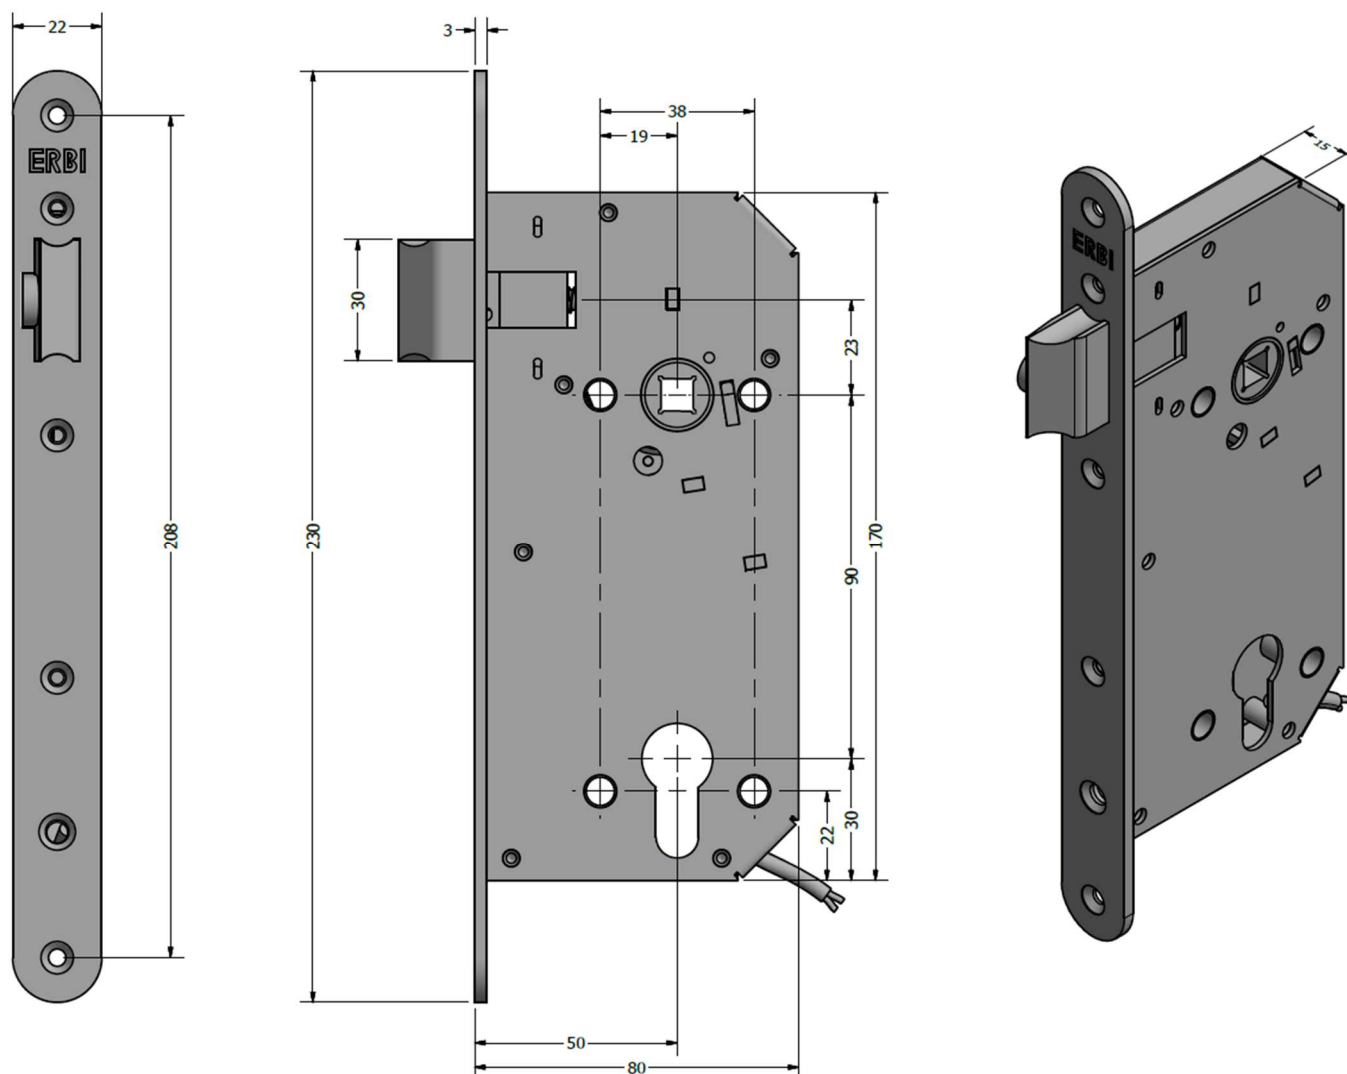

# ZADLABACÍ ZÁMEK HOT REV MI P 90/50

## S FUNKCÍ SAMOZAMYKÁNÍ A BEZ PANIKOVÉ KLIKY

Elektromechanický reverzní s mikrosplínači, elektrické ovládání obou klik

obj. kód:

**HOT REV MI P 9050**

### Technická data

Rozměry zámku:	170 x 80 x 15 mm
Rozteč kliky - čelo zámku:	50 mm
Rozteč kliky - vložka:	90 mm
Čtyřhran:	8 x 8 mm průchozí čtyřhran
Rozměry standardního čela zámku:	230 x 22 x 3 mm, R11, nerez
Provedení zámku:	Levo / pravý
Paniková funkce:	NE

### Elektrotechnická data

- solenoid 10 -24V DC / 250mA (pro 10V)
- s ochranou proti přepólování
- BEZ akustické signalizace
- elektrické ovládání obou klik. Vyřazena paniková funkce
- reverzní provedení. Bez napětí je venkovní klika v aktivní poloze, tz. že odemyká zámek.
- s mikrosplínačem pro signalizaci stavů: -střelky
- připojení zámku zakončeno trojlinkou se značeným plus s dutinkami