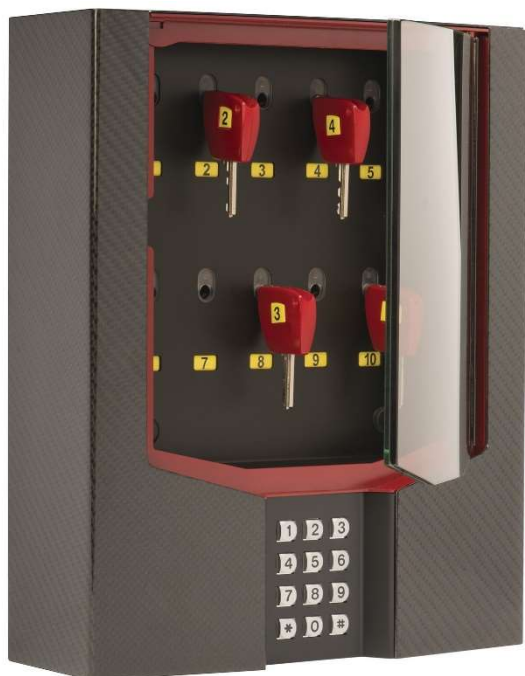

SKŘÍŇKA PRO ULOŽENÍ KLÍČŮ – TEN KEYS

AŽ PRO DESET KLÍČŮ

Skříňka Ten keys – karbon

obj. kód: **SKR 5**

Technická data

Rozměry:	270 x 330 x 95 mm
Materiál:	železo, nerozbitné dvou vrstvé sklo tloušťky 7,5 mm
Klávesnice:	kovová, 3 x 4 tlačítka

Elektrotechnická data

- zdroj 15V / 1,5 A
- záložní pohotovostní zdroj ve formě akumulátoru 12 V
- elektromechanické zámky se signalizací pro vložení klíčů
- elektricky zamykatelná skleněná dvířka
- nastavení Ten keys přes klávesnici, nebo přes USB pomocí přiloženého softwaru
- pozice klíčů, kde klíč chybí svítí červeně
- každá pozice klíče má svůj měnitelný unikátní kód
- v jednu chvíli lze odebírat je jeden klíč

Záznamy událostí

- oprávněné uložení/odebrání klíče po zadání hesla
- násilné odebrání / vložení klíče
- zadání správného kódu
- vstup do nastavení přes klávesnici/USB
- resetování Ten keys
- výpadek hlavního napájení a přepnutí na záložní zdroj
- obnovení hlavního napájení

Obsluha

Po zadání hesla se skleněná dvířka elektricky odemknou a pootevřou. Na příslušné pozici klíče se rozsvítí zelená LED dioda a klíč je připraven k odebrání. Pro vložení klíče opět zadáme příslušné heslo. Dvířka se nám pootevřou a zeleně se rozsvítí pozice, pro kterou jsme zadali heslo. Klíč lze vložit vždy jen na pozici pro niž jsme zadali heslo.