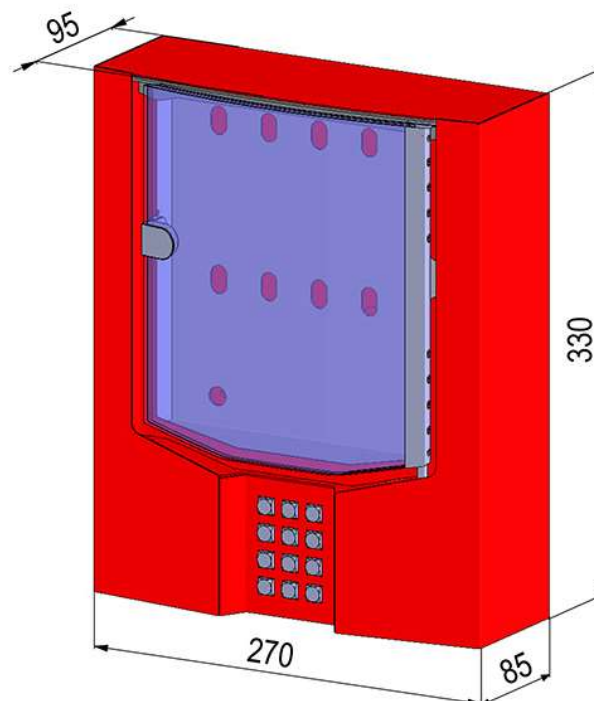

SKŘÍŇKA PRO ULOŽENÍ KLÍČŮ – TEN KEYS

AŽ PRO DESET KLÍČŮ

Skříňka Ten keys – karbon

obj. kód: **SKR 5**

Technická data

Rozměry:	270 x 330 x 95 mm
Materiál:	železo, nerozbitné dvou vrstvé sklo tloušťky 7,5 mm
Klávesnice:	kovová, 3 x 4 tlačítka

Elektrotechnická data

- zdroj 15V / 1,5 A
- záložní pohotovostní zdroj ve formě akumulátoru 12 V
- elektromechanické zámky se signalizací pro vložení klíčů
- elektricky zamykatelná skleněná dvířka
- nastavení Ten keys přes klávesnici, nebo přes USB pomocí přiloženého softwaru
- pozice klíčů, kde klíč chybí svítí červeně
- každá pozice klíče má svůj měnitelný unikátní kód
- v jednu chvíli lze odebírat je jeden klíč

Obsluha

Po zadání hesla se skleněná dvířka elektricky odemknou a pootevřou. Na příslušné pozici klíče se rozsvítí zelená LED dioda a klíč je připraven k odebrání. Pro vložení klíče opět zadáme příslušné heslo. Dvířka se nám pootevřou a zeleně se rozsvítí pozice, pro kterou jsme zadali heslo. Klíč lze vložit vždy jen na pozici pro niž jsme zadali heslo.