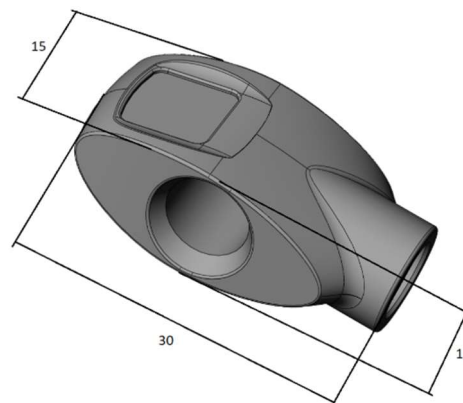

SKŘÍŇKA PRO ULOŽENÍ KLÍČŮ – klíč

AŽ PRO DESET KLÍČŮ

krytka klíče pro více klíčů

obj. kód: **KRYTKA 2**

Technická data

Rozměry bez PIN kolíčku:	30 x 15 x 11 mm
Rozměry s PIN kolíčkem:	53 x 15 x 11 mm
Materiál:	Plast, železo
Obsah balení:	krytka s PIN kolíčkem